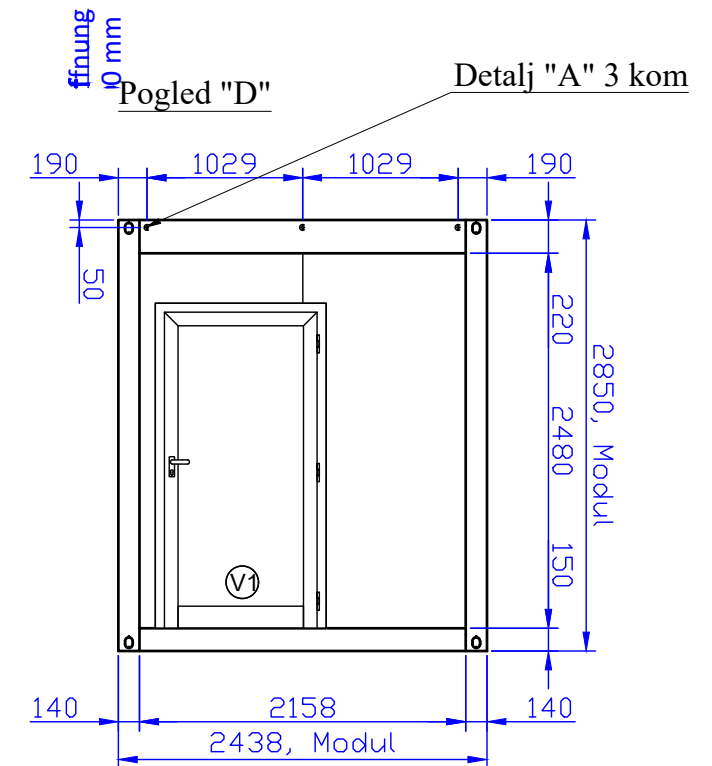

Boje:
Okvir RAL 7016
Panel izvana/unutra RAL 7016/9010
Vrata izvana/unutra RAL 7016/9010

Izolacija:
Krov: Pertlani lim 0,55 mm
 Vodonepropusna paropropusna folija
 2x PU panel 60 mm

Zidovi: 120 mm PU panel
 RAL 9010 glatka
 RAL 7016 korugirani vani

Pod: 2 mm PVC 2.0 Tarket Primo Premium
 18 mm Farmacell ploče
 120 mm PU panel
 Bijeli plastični cokul

Elektro instalacija i vodo instalacija: Nema

- V1** Vrata ALU Premium-R40, DIN desno, S.O. 950/2050, izvana RAL 7016/unutra RAL 9010, KABA cilindar brava; *EUROmodul*
- P1** Klizno staklo ALU PE70 Slide. Z.O. 4748/2480, izvana RAL 7016/unutra RAL 9010, obostrani VSG; *EUROmodul*
- P2** Sanitarni prozor ALU R40 50/50, izvana RAL 7016/unutra RAL 9010, *EUROmodul*

Detalj "A" - Krovni profil
 Isporučiti 10 komada

Projekt : PRN 4517-20 ES 6058x2438x2850	Voditelj projekta: ----
Nacrt : Tlocrt I Pogledi	Projektant: Laura
Naručitelj : CONTDELUXE	Datum izrade nacrt: 15.6.2020
	Zadnja izmjena: 30.06.2020
EUROmodul d.o.o. Kukuljanovo 335, 51223 KUKULJANOVO	Format : A3
tel/fax +385 (0)51 257-275, e-mail: info@euromodul.hr	Mjerilo: 1:50
	List Br. : ---- / 1

Materijal: pocinčani lim, 2 mm
 Dimenzije: 2480x394x2 mm
 Količina: 1x
 Boja: RAL 7016

Projekt : PRN 4517-20 ES 6058x2438x2850
 Nacrt : Omega Profil - Razvijeni Lim
 Naručitelj : CONTDELUXE

Voditelj projekta: ----
 Projektant: Laura
 Datum izrade nacrt: 18.6.2020
 Zadnja izmjena: 30.06.2020