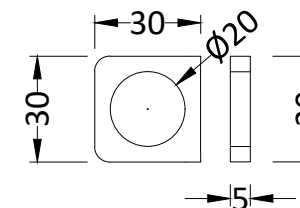

Pod: 2 mm PVC 2.0 Tarket Primo Premium
 18 mm Farmacell ploče
 120 mm PU panel
 Bijeli plastični cokul

Elektro instalacija i vodo instalacija: Nema

- V1** Vrata ALU Premium-R40, DIN desno, S.O. 950/2050, izvana RAL 7016/unutra RAL 9010, KABA cilindar brava; *EUROmodul*
- P1** Klizno staklo ALU PE70 Slide. Z.O. 4748/2480, izvana RAL 7016/unutra RAL 9010, obostrani VSG; *EUROmodul*
- P2** Sanitarni prozor ALU R40 50/50, izvana RAL 7016/unutra RAL 9010, *EUROmodul*

Detalj "A" - Krovni profil
 Isporučiti 10 komada

Projekt : PRN 4517-20 ES 6058x2438x2850	Voditelj projekta: ----
Nacrt : Tlocrt I Pogledi	Projektant: Laura
Naručitelj : CONTDELUXE	Datum izrade nacrt: 15.6.2020
	Zadnja izmjena: 30.06.2020
EUROmodul d.o.o. Kukuljanovo 335, 51223 KUKULJANOVO	Format : A3
tel/fax +385 (0)51 257-275, e-mail: info@euromodul.hr	Mjerilo: 1:50
	List Br. : ---- / 1

Materijal: pocinčani lim, 2 mm
 Dimenzije: 2480x394x2 mm
 Količina: 1x
 Boja: RAL 7016

Projekt : PRN 4517-20 ES 6058x2438x2850
 Nacrt : Omega Profil - Razvijeni Lim
 Naručitelj : CONTDELUXE

Voditelj projekta: ----
 Projektant: Laura
 Datum izrade nacrt: 18.6.2020
 Zadnja izmjena: 30.06.2020