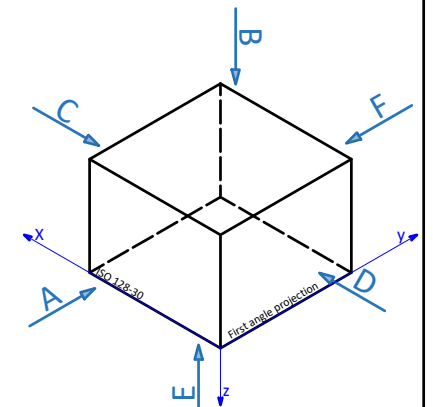

Projekt : PRN 4517-20 ES 6058x2438x2850	Voditelj projekta: ----
Nacrt : Tlocrt I Pogledi	Projektant: Laura
Naručitelj : CONTDELUXE	Datum izrade nacrt: 15.6.2020
	Zadnja izmjena: 30.06.2020
EUROmodul d.o.o. Kukuljanovo 335, 51223 KUKULJANOVO	Format : A3
tel/fax +385 (0)51 257-275, e-mail: info@euromodul.hr	Mjerilo: 1:50
	List Br. : ---- / 1