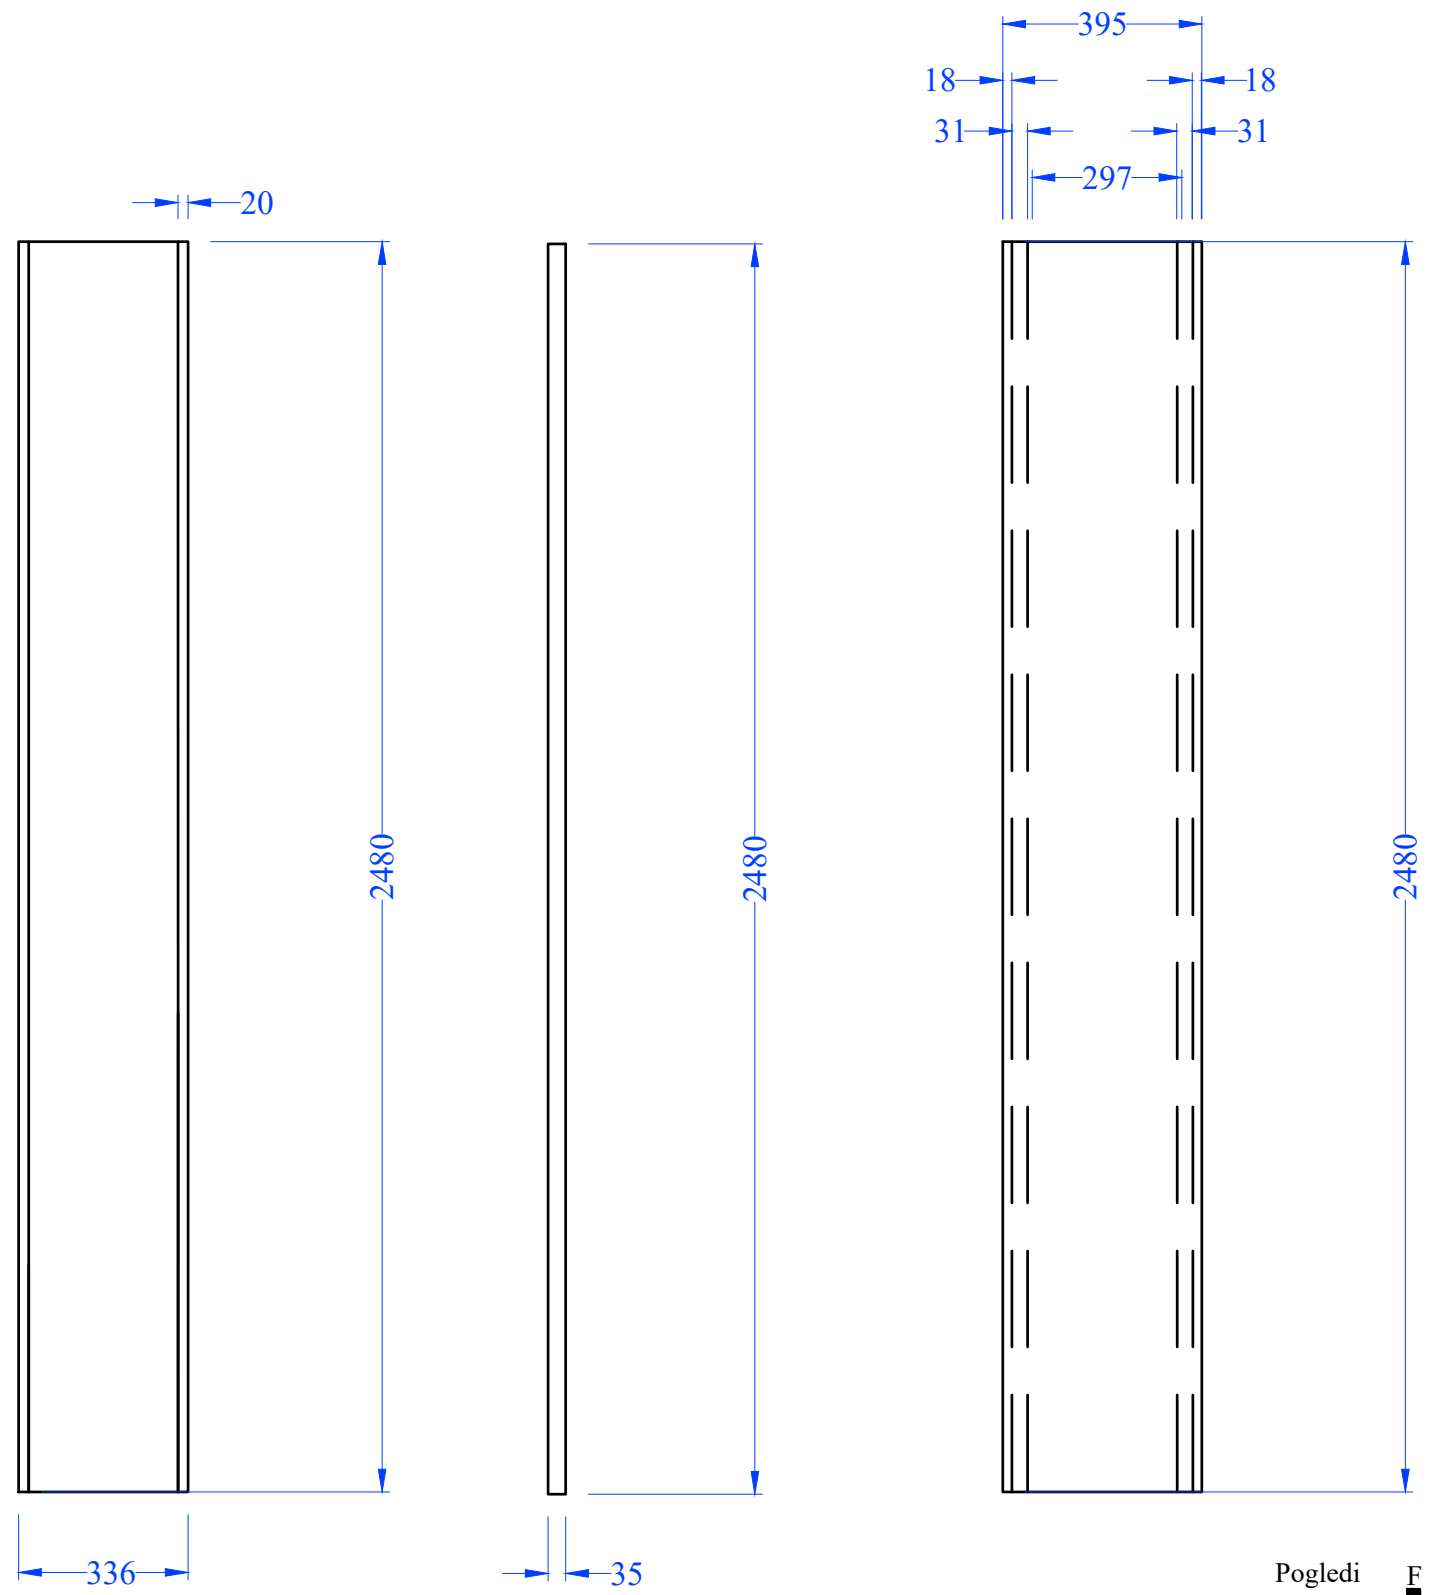

Boje:
Okvir RAL 7016
Panel izvana/unutra RAL 7016/9010
Vrata izvana/unutra RAL 7016/9010

Izolacija:
Krov: Pertlani lim 0,55 mm
 Vodonepropusna paropropusna folija
 2x PU panel 60 mm

Zidovi: 120 mm PU panel
 RAL 9010 glatka
 RAL 7016 korugirani vani

Pod: 2 mm PVC 2.0 Tarket Primo Premium
 18 mm Farmacell ploče
 120 mm PU panel
 Bijeli plastični cokul

Elektro instalacija i vodo instalacija: Nema

- V1** Vrata ALU Premium-R40, DIN desno, S.O. 950/2050, izvana RAL 7016/unutra RAL 9010, KABA cilindar brava; *EUROmodul*
- P1** Klizno staklo ALU PE70 Slide. Z.O. 4748/2480, izvana RAL 7016/unutra RAL 9010, obostrani VSG; *EUROmodul*
- P2** Sanitarni prozor ALU R40 50/50, izvana RAL 7016/unutra RAL 9010, *EUROmodul*

Detalj "A" - Krovni profil
 Isporučiti 10 komada

Projekt : PRN 4517-20 ES 6058x2438x2850	Voditelj projekta: ----
Nacrt : Tlocrt I Pogledi	Projektant: Laura
Naručitelj : CONTDELUXE	Datum izrade nacrt: 15.6.2020
	Zadnja izmjena: 30.06.2020
EUROmodul d.o.o. Kukuljanovo 335, 51223 KUKULJANOVO	Format : A3
tel/fax +385 (0)51 257-275, e-mail: info@euromodul.hr	Mjerilo: 1:50
	List Br. : ---- / 1

Materijal: pocinčani lim, 2 mm
 Dimenzije: 2480x394x2 mm
 Količina: 1x
 Boja: RAL 7016

Projekt : PRN 4517-20 ES 6058x2438x2850
 Nacrt : Omega Profil - Razvijeni Lim
 Naručitelj : CONTDELUXE

Voditelj projekta: ----
 Projektant: Laura
 Datum izrade nacrt: 18.6.2020
 Zadnja izmjena: 30.06.2020