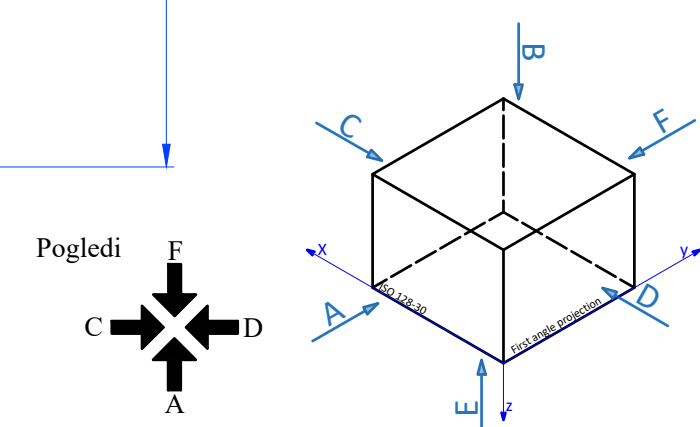

Boje:
Okvir RAL 7016
Panel izvana/unutra RAL 7016/9010
Vrata izvana/unutra RAL 7016/9010

Izolacija:
Krov: Pertlani lim 0,55 mm
 Vodonepropusna paropropusna folija
 2x PU panel 60 mm

Zidovi: 120 mm PU panel
 RAL 9010 glatka
 RAL 7016 korugirani vani

Pod: 2 mm PVC 2.0 Tarket Primo Premium
 18 mm Farmacell ploče
 120 mm PU panel
 Bijeli plastični cokul

Elektro instalacija i vodo instalacija: Nema

- V1** Vrata ALU Premium-R40, DIN desno, S.O. 950/2050, izvana RAL 7016/unutra RAL 9010, KABA cilindar brava; *EUROmodul*
- P1** Klizno staklo ALU PE70 Slide. Z.O. 4748/2480, izvana RAL 7016/unutra RAL 9010, obostrani VSG; *EUROmodul*
- P2** Sanitarni prozor ALU R40 50/50, izvana RAL 7016/unutra RAL 9010, *EUROmodul*

Materijal: pocinčani lim, 2 mm
 Dimenzije: 2480x394x2 mm
 Količina: 1x
 Boja: RAL 7016

Projekt : PRN 4517-20 ES 6058x2438x2850
 Nacrt : Omega Profil - Razvijeni Lim
 Naručitelj : CONTDELUXE

Voditelj projekta: ----
 Projektant: Laura
 Datum izrade nacrt: 18.6.2020
 Zadnja izmjena: 30.06.2020