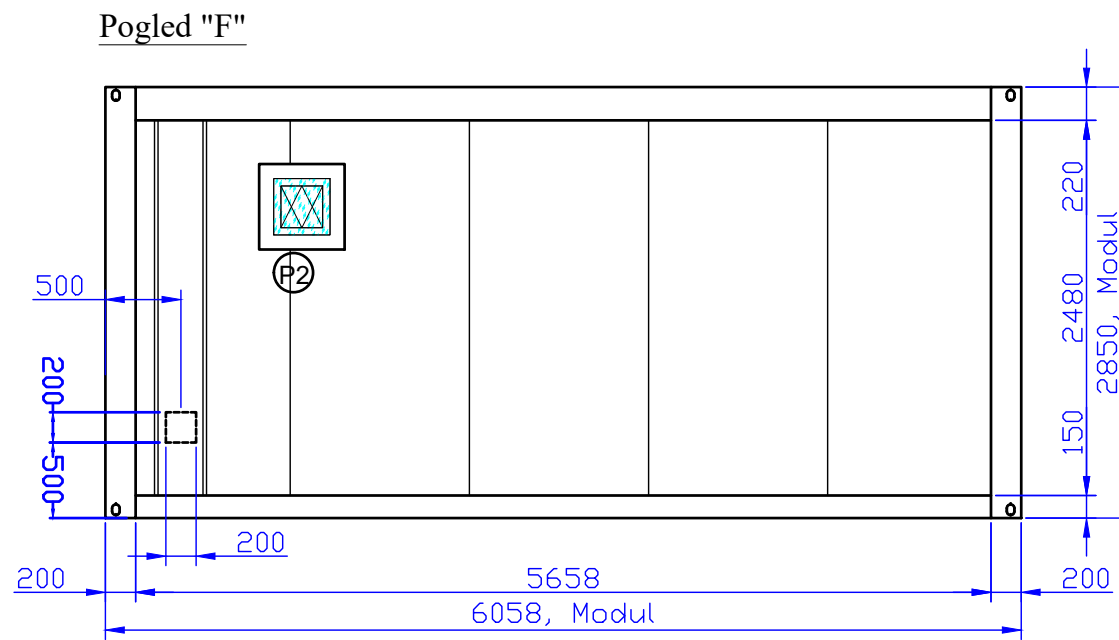

Boje:
Okvir RAL 7016
Panel izvana/unutra RAL 7016/9010
Vrata izvana/unutra RAL 7016/9010

Izolacija:
Krov: Pertlani lim 0,55 mm
 Vodonepropusna paropropusna folija
 2x PU panel 60 mm

Zidovi: 120 mm PU panel
 RAL 9010 glatka
 RAL 7016 korugirani vani

Pod: 2 mm PVC 2.0 Tarket Primo Premium
 18 mm Farmacell ploče
 120 mm PU panel
 Bijeli plastični cokul

Elektro instalacija i vodo instalacija: Nema

- V1** Vrata ALU Premium-R40, DIN desno, S.O. 950/2050, izvana RAL 7016/unutra RAL 9010, KABA cilindar brava; *EUROmodul*
- P1** Klizno staklo ALU PE70 Slide. Z.O. 4748/2480, izvana RAL 7016/unutra RAL 9010, obostrani VSG; *EUROmodul*
- P2** Sanitarni prozor ALU R40 50/50, izvana RAL 7016/unutra RAL 9010, *EUROmodul*

Detalj "A" - Krovni profil
 Isporučiti 10 komada

Projekt : PRN 4517-20 ES 6058x2438x2850	Voditelj projekta: ----
Nacrt : Tlocrt I Pogledi	Projektant: Laura
Naručitelj : CONTDELUXE	Datum izrade nacrt: 15.6.2020
	Zadnja izmjena: 30.06.2020
EUROmodul d.o.o. Kukuljanovo 335, 51223 KUKULJANOVO	Format : A3
tel/fax +385 (0)51 257-275, e-mail: info@euromodul.hr	Mjerilo: 1:50
	List Br. : ---- / 1

Materijal: pocinčani lim, 2 mm
 Dimenzije: 2480x394x2 mm
 Količina: 1x
 Boja: RAL 7016

Projekt : PRN 4517-20 ES 6058x2438x2850
 Nacrt : Omega Profil - Razvijeni Lim
 Naručitelj : CONTDELUXE

Voditelj projekta: ----
 Projektant: Laura
 Datum izrade nacrt: 18.6.2020
 Zadnja izmjena: 30.06.2020