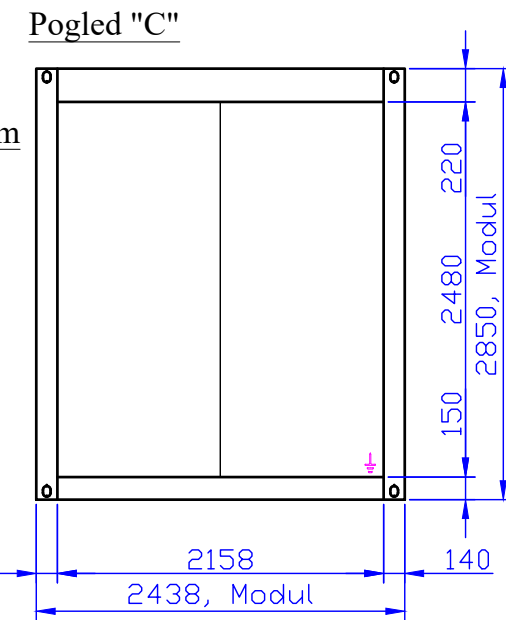

Boje:
Okvir RAL 7016
Panel izvana/unutra RAL 7016/9010
Vrata izvana/unutra RAL 7016/9010

Izolacija:
Krov: Pertlani lim 0,55 mm
 Vodonepropusna paropropusna folija
 2x PU panel 60 mm

Zidovi: 120 mm PU panel
 RAL 9010 glatka
 RAL 7016 korugirani vani

Pod: 2 mm PVC 2.0 Tarket Primo Premium
 18 mm Farmacell ploče
 120 mm PU panel
 Bijeli plastični cokul

Elektro instalacija i vodo instalacija: Nema

- V1** Vrata ALU Premium-R40, DIN desno, S.O. 950/2050, izvana RAL 7016/unutra RAL 9010, KABA cilindar brava; *EUROmodul*
- P1** Klizno staklo ALU PE70 Slide. Z.O. 4748/2480, izvana RAL 7016/unutra RAL 9010, obostrani VSG; *EUROmodul*
- P2** Sanitarni prozor ALU R40 50/50, izvana RAL 7016/unutra RAL 9010, *EUROmodul*

Detalj "A" - Krovni profil
 Isporučiti 10 komada

Projekt : PRN 4517-20 ES 6058x2438x2850	Voditelj projekta: ----
Nacrt : Tlocrt I Pogledi	Projektant: Laura
Naručitelj : CONTDELUXE	Datum izrade nacrt: 15.6.2020
	Zadnja izmjena: 30.06.2020
EUROmodul d.o.o. Kukuljanovo 335, 51223 KUKULJANOVO	Format : A3
tel/fax +385 (0)51 257-275, e-mail: info@euromodul.hr	Mjerilo: 1:50
	List Br. : ---- / 1

Materijal: pocinčani lim, 2 mm
 Dimenzije: 2480x394x2 mm
 Količina: 1x
 Boja: RAL 7016

Projekt : PRN 4517-20 ES 6058x2438x2850
 Nacrt : Omega Profil - Razvijeni Lim
 Naručitelj : CONTDELUXE

Voditelj projekta: ----
 Projektant: Laura
 Datum izrade nacrt: 18.6.2020
 Zadnja izmjena: 30.06.2020