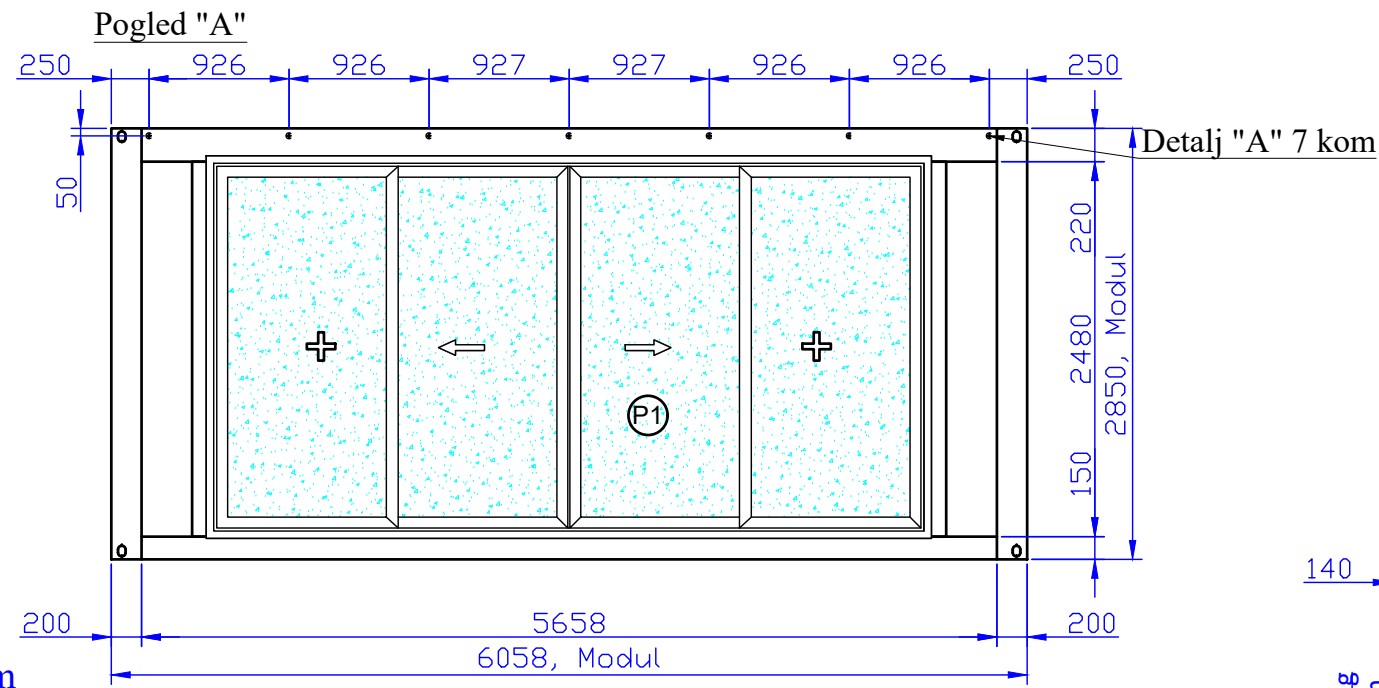

Boje:
Okvir RAL 7016
Panel izvana/unutra RAL 7016/9010
Vrata izvana/unutra RAL 7016/9010

Izolacija:
Krov: Pertlani lim 0,55 mm
 Vodonepropusna paropropusna folija
 2x PU panel 60 mm

Zidovi: 120 mm PU panel
 RAL 9010 glatka
 RAL 7016 korugirani vani

Pod: 2 mm PVC 2.0 Tarket Primo Premium
 18 mm Farmacell ploče
 120 mm PU panel
 Bijeli plastični cokul

Elektro instalacija i vodo instalacija: Nema

- V1** Vrata ALU Premium-R40, DIN desno, S.O. 950/2050, izvana RAL 7016/unutra RAL 9010, KABA cilindar brava; *EUROmodul*
- P1** Klizno staklo ALU PE70 Slide. Z.O. 4748/2480, izvana RAL 7016/unutra RAL 9010, obostrani VSG; *EUROmodul*
- P2** Sanitarni prozor ALU R40 50/50, izvana RAL 7016/unutra RAL 9010, *EUROmodul*

Detalj "A" - Krovni profil
 Isporučiti 10 komada

Projekt : PRN 4517-20 ES 6058x2438x2850	Voditelj projekta: ----
Nacrt : Tlocrt I Pogledi	Projektant: Laura
Naručitelj : CONTDELUXE	Datum izrade nacrt: 15.6.2020
	Zadnja izmjena: 30.06.2020
EUROmodul d.o.o. Kukuljanovo 335, 51223 KUKULJANOVO	Format : A3
tel/fax +385 (0)51 257-275, e-mail: info@euromodul.hr	Mjerilo: 1:50
	List Br. : ---- / 1

Materijal: pocinčani lim, 2 mm
 Dimenzije: 2480x394x2 mm
 Količina: 1x
 Boja: RAL 7016

Projekt : PRN 4517-20 ES 6058x2438x2850
 Nacrt : Omega Profil - Razvijeni Lim
 Naručitelj : CONTDELUXE

Voditelj projekta: ----
 Projektant: Laura
 Datum izrade nacrt: 18.6.2020
 Zadnja izmjena: 30.06.2020