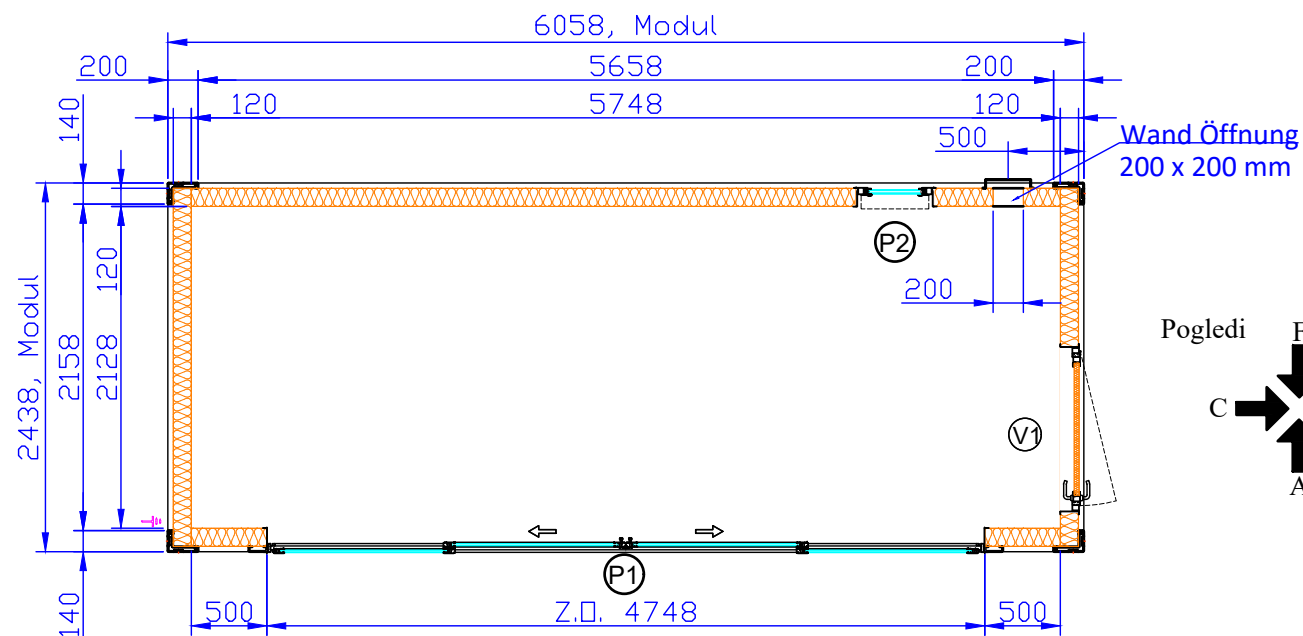

Boje:
Okvir RAL 7016
Panel izvana/unutra RAL 7016/9010
Vrata izvana/unutra RAL 7016/9010

Izolacija:
Krov: Pertlani lim 0,55 mm
 Vodonepropusna paropropusna folija
 2x PU panel 60 mm

Zidovi: 120 mm PU panel
 RAL 9010 glatka
 RAL 7016 korugirani vani

Pod: 2 mm PVC 2.0 Tarket Primo Premium
 18 mm Farmacell ploče
 120 mm PU panel
 Bijeli plastični cokul

Elektro instalacija i vodo instalacija: Nema

- V1** Vrata ALU Premium-R40, DIN desno, S.O. 950/2050, izvana RAL 7016/unutra RAL 9010, KABA cilindar brava; *EUROmodul*
- P1** Klizno staklo ALU PE70 Slide. Z.O. 4748/2480, izvana RAL 7016/unutra RAL 9010, obostrani VSG; *EUROmodul*
- P2** Sanitarni prozor ALU R40 50/50, izvana RAL 7016/unutra RAL 9010, *EUROmodul*

Detalj "A" - Krovni profil
 Isporučiti 10 komada

Projekt : PRN 4517-20 ES 6058x2438x2850	Voditelj projekta: ----
Nacrt : Tlocrt I Pogledi	Projektant: Laura
Naručitelj : CONTDELUXE	Datum izrade nacrt: 15.6.2020
	Zadnja izmjena: 30.06.2020
EUROmodul d.o.o. Kukuljanovo 335, 51223 KUKULJANOVO	Format : A3
tel/fax +385 (0)51 257-275, e-mail: info@euromodul.hr	Mjerilo: 1:50
	List Br. : ---- / 1

Materijal: pocinčani lim, 2 mm
 Dimenzije: 2480x394x2 mm
 Količina: 1x
 Boja: RAL 7016

Projekt : PRN 4517-20 ES 6058x2438x2850
 Nacrt : Omega Profil - Razvijeni Lim
 Naručitelj : CONTDELUXE

Voditelj projekta: ----
 Projektant: Laura
 Datum izrade nacrt: 18.6.2020
 Zadnja izmjena: 30.06.2020