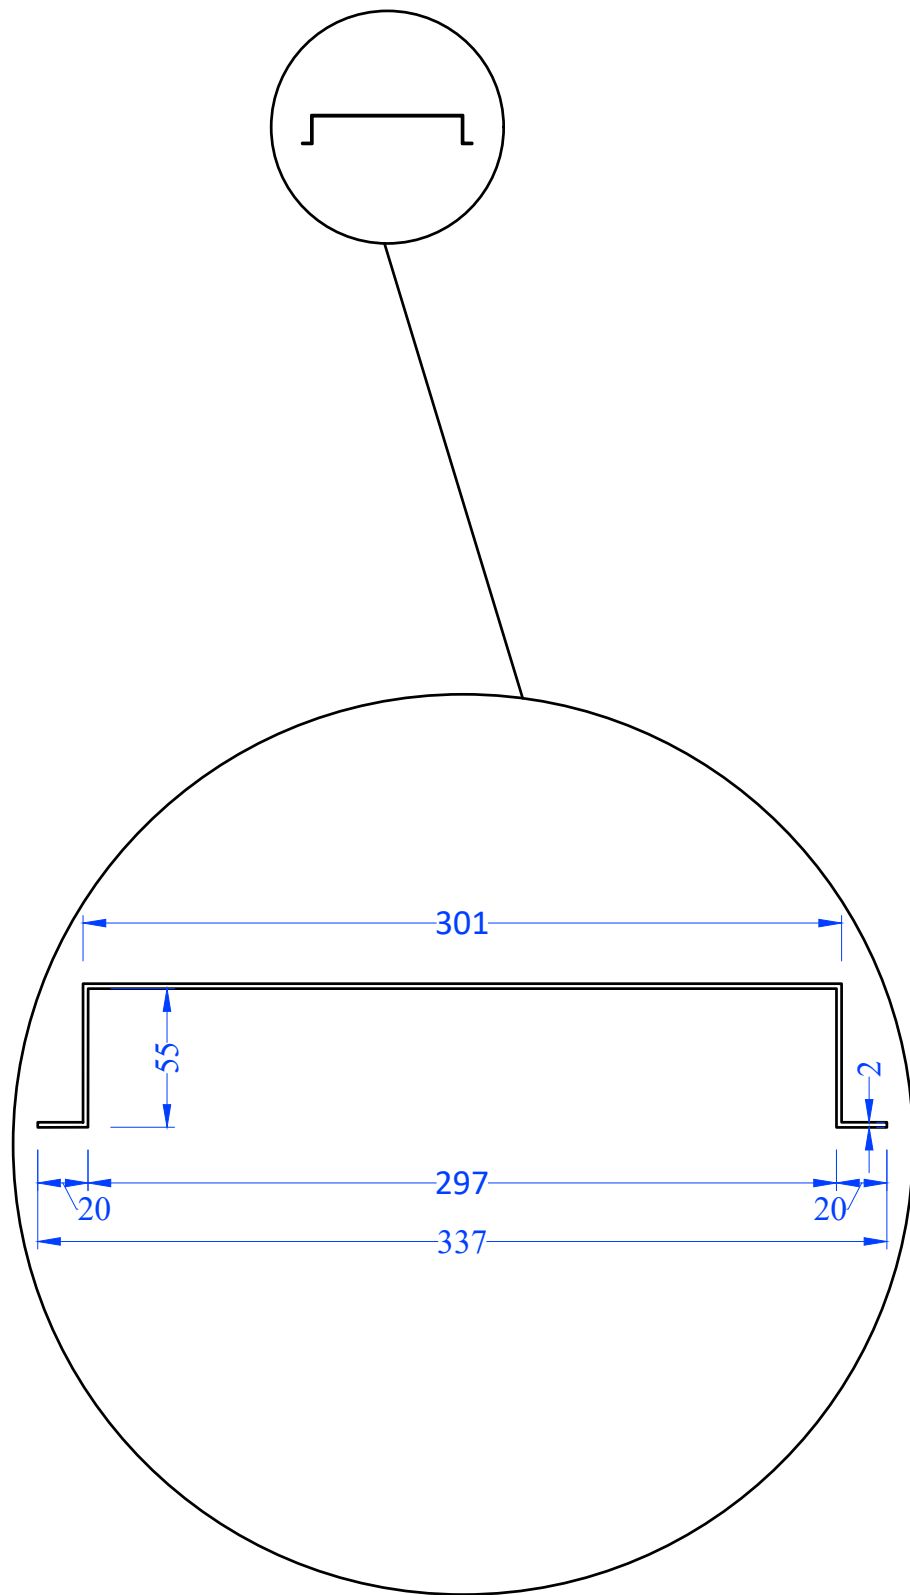

Boje:
Okvir RAL 7016
Panel izvana/unutra RAL 7016/9010
Vrata izvana/unutra RAL 7016/9010

Izolacija:
Krov: Pertlani lim 0,55 mm
 Vodonepropusna paropropusna folija
 2x PU panel 60 mm

Zidovi: 120 mm PU panel
 RAL 9010 glatka
 RAL 7016 korugirani vani

Pod: 2 mm PVC 2.0 Tarket Primo Premium
 18 mm Farmacell ploče
 120 mm PU panel
 Bijeli plastični cokul

Elektro instalacija i vodo instalacija: Nema

- V1** Vrata ALU Premium-R40, DIN desno, S.O. 950/2050, izvana RAL 7016/unutra RAL 9010, KABA cilindar brava; *EUROmodul*
- P1** Klizno staklo ALU PE70 Slide. Z.O. 4748/2480, izvana RAL 7016/unutra RAL 9010, obostrani VSG; *EUROmodul*
- P2** Sanitarni prozor ALU R40 50/50, izvana RAL 7016/unutra RAL 9010, *EUROmodul*

Detalj "A" - Krovni profil
 Isporučiti 10 komada

Projekt : PRN 4517-20 ES 6058x2438x2850	Voditelj projekta: ----
Nacrt : Tlocrt I Pogledi	Projektant: Laura
Naručitelj : CONTDELUXE	Datum izrade nacrt: 15.6.2020
	Zadnja izmjena: 30.06.2020
EUROmodul d.o.o. Kukuljanovo 335, 51223 KUKULJANOVO	Format : A3
tel/fax +385 (0)51 257-275, e-mail: info@euromodul.hr	Mjerilo: 1:50
	List Br. : ---- / 1

Materijal: pocinčani lim, 2 mm
 Dimenzije: 2480x394x2 mm
 Količina: 1x
 Boja: RAL 7016

Projekt : PRN 4517-20 ES 6058x2438x2850
 Nacrt : Omega Profil - Razvijeni Lim
 Naručitelj : CONTDELUXE

Voditelj projekta: ----
 Projektant: Laura
 Datum izrade nacrt: 18.6.2020
 Zadnja izmjena: 30.06.2020