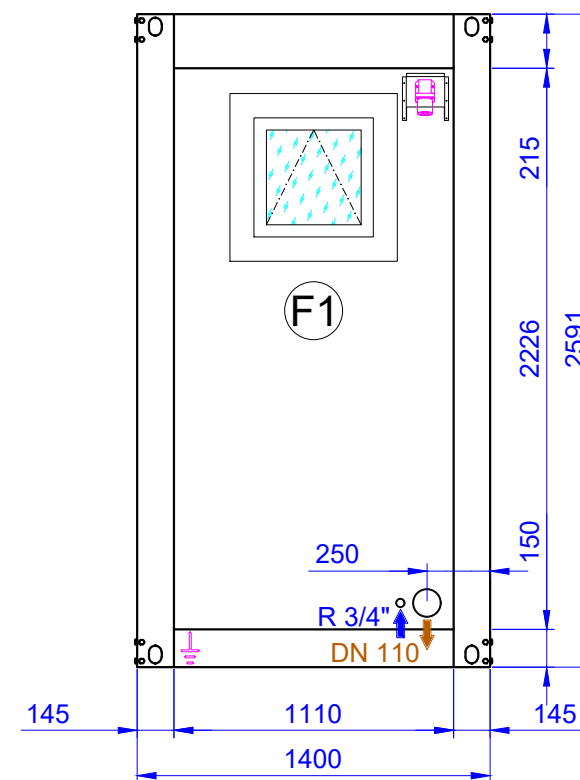

Grundriss

Sanitäranlagen:

- Toilettenschüssel Cersanit President 10 Baltik Art.V41314 (1 Stk.)
- Toilettensitz Haro Ocean 90A B0302Y (1 Stück)
- Waschbecken 360 mm (1 Stk)
- Spültischmischer 3 cj. (1 Stück)
- Seifenspender (1 Stück)
- Papierhandtuchhalter (1 Stück)
- Toilettenpapierhalter (1 Stück)
- Toilettenbürste (1 Stück)
- Doppelbügel (1 Stück)
- PVC-Regal 500 mm (1 Stück)
- Spiegel 4mm poliert 600x400 (1 Stk)
- Elektroboiler Gorenje TEG10U, 10L, Niederdruck (Montage unten) (1 Stk.)

Türen und Fenster:
 T1 Tür ALU PIVA, 930 x 2050, Panel, Standard lock
 F1 Sanitärfenster PIVA PG58, 600 x 600,
 2-layer glass (VSG), glazed, tilt-only, Uw=2,3

Elektroinstallationen:

- CEE-Stecker 32A an der Fassade (1 Stk.)
- KPO Domino Schneider Electric 12112
- RP Hager VS 112 PJ mit Hager C13-Sicherungen (4 Stk.)
- FID Hager CD 440 J (1 Stück)
- Fassung Vimar 3xT13 (1 Stk)
- Leuchte Trevos Linea Round 12W 1900/840 IP65, ohne Sensor (1 Stk)
- Lichtschalter Vimar oben, modular (1 Stk.)
- Heizgerät Atlantic F129 1000W mit Vimar-Steckdose (1 Stück)
- Gorenje TEG10U elektrischer Warmwasserbereiter mit Vimar-Steckdose (1 Stk.)
- Kanal OBO Betterman 60x90 mm

Ansicht "A"

Ansicht "C"

Ansicht "B"

Ansicht "D"

Projekt : 5379-23 EMCH WC-box ženski 1600 x 1400 x 2591 mm	Uraditelj projekta: Mateo Jugovac
Nacrt : Grundriss Und Ansichte	Projektant: Igor Stojanović
Naručitelj : EMCH	Datum izrade nacrt: 14.12.2023
	Zadnja izmjena: 14.12.2023
EUROmodul d.o.o. Kukuljanovo 335, 51223 KUKULJANOVO tel/fax +385 (0)51 257-275, e-mail: info@euromodul.hr	Format : A3
	Mjerilo: 1:30
	List Br. : ---- / 1