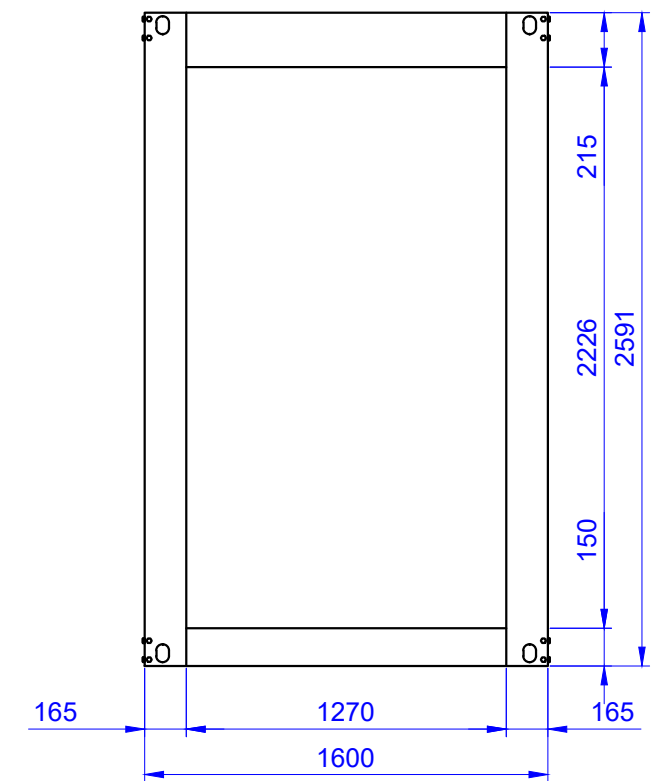

Grundriss

Sanitäranlagen:

- Toilettenschüssel Cersanit President 10 Baltik Art.V41314 (1 Stk.)
- Toilettensitz Haro Ocean 90A B0302Y (1 Stück)
- Waschbecken 360 mm (1 Stk)
- Spültischmischer 3 cj. (1 Stück)
- Seifenspender (1 Stück)
- Papierhandtuchhalter (1 Stück)
- Toilettenpapierhalter (1 Stück)
- Toilettenbürste (1 Stück)
- Doppelbügel (1 Stück)
- PVC-Regal 500 mm (1 Stück)
- Spiegel 4mm poliert 600x400 (1 Stk)
- Elektroboiler Gorenje TEG10U, 10L, Niederdruck (Montage unten) (1 Stk.)

Türen und Fenster:
 T1 Tür ALU PIVA, 930 x 2050, Panel, Standard lock
 F1 Sanitärfenster PIVA PG58, 600 x 600,
 2-layer glass (VSG), glazed, tilt-only, Uw=2,3

Elektroinstallationen:

- CEE-Stecker 32A an der Fassade (1 Stk.)
- KPO Domino Schneider Electric 12112
- RP Hager VS 112 PJ mit Hager C13-Sicherungen (4 Stk.)
- FID Hager CD 440 J (1 Stück)
- Fassung Vimar 3xT13 (1 Stk)
- Leuchte Trevos Linea Round 12W 1900/840 IP65, ohne Sensor (1 Stk)
- Lichtschalter Vimar oben, modular (1 Stk.)
- Heizgerät Atlantic F129 1000W mit Vimar-Steckdose (1 Stück)
- Gorenje TEG10U elektrischer Warmwasserbereiter mit Vimar-Steckdose (1 Stk.)
- Kanal OBO Betterman 60x90 mm

Ansicht "A"

Ansicht "C"

Ansicht "B"

Ansicht "D"

Projekt : 5379-23 EMCH WC-box ženski 1600 x 1400 x 2591 mm	Uraditelj projekta: Mateo Jugovac
Nacrt : Grundriss Und Ansichte	Projektant: Igor Stojanović
Naručitelj : EMCH	Datum izrade nacrt: 14.12.2023
	Zadnja izmjena: 14.12.2023
EUROmodul d.o.o. Kukuljanovo 335, 51223 KUKULJANOVO tel/fax +385 (0)51 257-275, e-mail: info@euromodul.hr	Format : A3
	Mjerilo: 1:30
	List Br. : ---- / 1