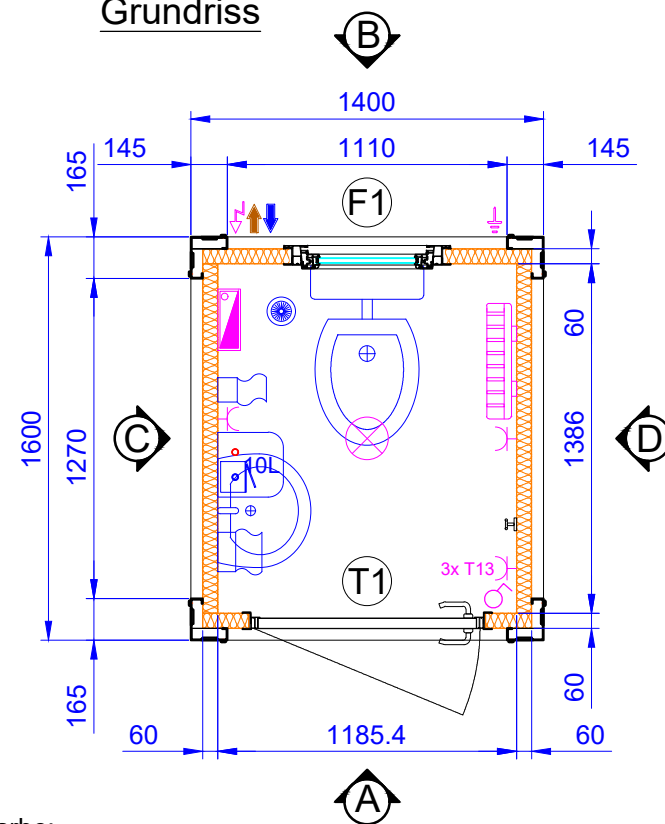

Grundriss

Sanitäranlagen:

- Toilettenschüssel Cersanit President 10 Baltik Art.V41314 (1 Stk.)
- Toilettensitz Haro Ocean 90A B0302Y (1 Stück)
- Waschbecken 360 mm (1 Stk)
- Spültischmischer 3 cj. (1 Stück)
- Seifenspender (1 Stück)
- Papierhandtuchhalter (1 Stück)
- Toilettenpapierhalter (1 Stück)
- Toilettenbürste (1 Stück)
- Doppelbügel (1 Stück)
- PVC-Regal 500 mm (1 Stück)
- Spiegel 4mm poliert 600x400 (1 Stk)
- Elektroboiler Gorenje TEG10U, 10L, Niederdruck (Montage unten) (1 Stk.)

Farbe:
 konstruktion verzinkte
 Paneele außen RAL 9002
 Paneele innen RAL 9010
 Türen und Fenster RAL 9010

Isolierung:
 Dach 50+40 mm PU Paneele
 Wände 60 mm PIR Paneele
 Boden 2 mm PVC 2.0 Tarket Primo Premium ISO 10581 / EN 649 PUR
 18 mm Fermacell
 60 mm PIR Paneele

Türen und Fenster:
 T1 Tür ALU PIVA, 930 x 2050, Panel, Standard lock
 F1 Sanitärfenster PIVA PG58, 600 x 600,
 2-layer glass (VSG), glazed, tilt-only, Uw=2,3

Elektroinstallationen:

- CEE-Stecker 32A an der Fassade (1 Stk.)
- KPO Domino Schneider Electric 12112
- RP Hager VS 112 PJ mit Hager C13-Sicherungen (4 Stk.)
- FID Hager CD 440 J (1 Stück)
- Fassung Vimar 3xT13 (1 Stk)
- Leuchte Trevos Linea Round 12W 1900/840 IP65, ohne Sensor (1 Stk)
- Lichtschalter Vimar oben, modular (1 Stk.)
- Heizgerät Atlantic F129 1000W mit Vimar-Steckdose (1 Stück)
- Gorenje TEG10U elektrischer Warmwasserbereiter mit Vimar-Steckdose (1 Stk.)
- Kanal OBO Betterman 60x90 mm

Ansicht "A"

Ansicht "C"

Ansicht "B"

Ansicht "D"

Projekt : 5379-23 EMCH WC-box ženski 1600 x 1400 x 2591 mm	Uraditelj projekta: Mateo Jugovac
Nacrt : Grundriss Und Ansichte	Projektant: Igor Stojanović
Naručitelj : EMCH	Datum izrade nacrt: 14.12.2023
	Zadnja izmjena: 14.12.2023
EUROmodul d.o.o. Kukuljanovo 335, 51223 KUKULJANOVO tel/fax +385 (0)51 257-275, e-mail: info@euromodul.hr	Format : A3
	Mjerilo: 1:30
	List Br. : ---- / 1