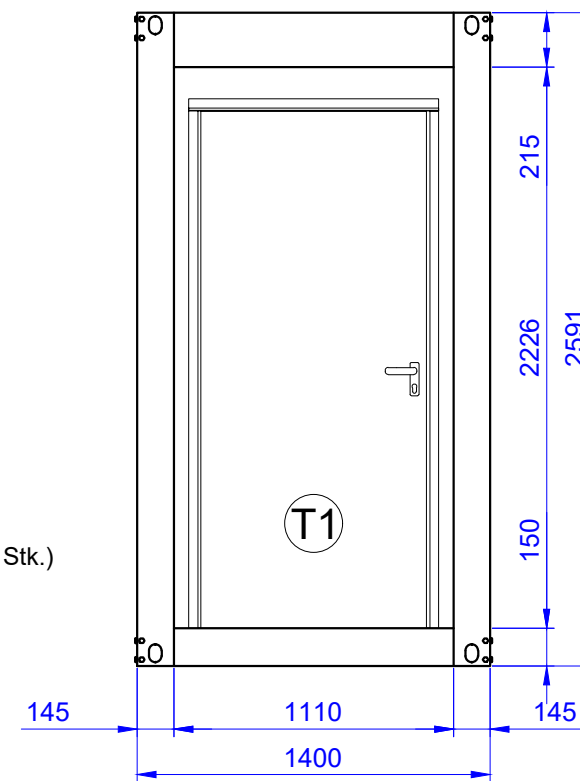

Grundriss

Sanitäranlagen:

- Toilettenschüssel Cersanit President 10 Baltik Art.V41314 (1 Stk.)
- Toilettensitz Haro Ocean 90A B0302Y (1 Stück)
- Waschbecken 360 mm (1 Stk)
- Spültischmischer 3 cj. (1 Stück)
- Seifenspender (1 Stück)
- Papierhandtuchhalter (1 Stück)
- Toilettenpapierhalter (1 Stück)
- Toilettenbürste (1 Stück)
- Doppelbügel (1 Stück)
- PVC-Regal 500 mm (1 Stück)
- Spiegel 4mm poliert 600x400 (1 Stk)
- Elektroboiler Gorenje TEG10U, 10L, Niederdruck (Montage unten) (1 Stk.)

Türen und Fenster:
 T1 Tür ALU PIVA, 930 x 2050, Panel, Standard lock
 F1 Sanitärfenster PIVA PG58, 600 x 600,
 2-layer glass (VSG), glazed, tilt-only, Uw=2,3

Elektroinstallationen:

- CEE-Stecker 32A an der Fassade (1 Stk.)
- KPO Domino Schneider Electric 12112
- RP Hager VS 112 PJ mit Hager C13-Sicherungen (4 Stk.)
- FID Hager CD 440 J (1 Stück)
- Fassung Vimar 3xT13 (1 Stk)
- Leuchte Trevos Linea Round 12W 1900/840 IP65, ohne Sensor (1 Stk)
- Lichtschalter Vimar oben, modular (1 Stk.)
- Heizgerät Atlantic F129 1000W mit Vimar-Steckdose (1 Stück)
- Gorenje TEG10U elektrischer Warmwasserbereiter mit Vimar-Steckdose (1 Stk.)
- Kanal OBO Betterman 60x90 mm

Ansicht "A"

Ansicht "C"

Ansicht "B"

Ansicht "D"

Projekt : 5379-23 EMCH WC-box ženski 1600 x 1400 x 2591 mm	Uraditelj projekta: Mateo Jugovac
Nacrt : Grundriss Und Ansichte	Projektant: Igor Stojanović
Naručitelj : EMCH	Datum izrade nacrt: 14.12.2023
	Zadnja izmjena: 14.12.2023
EUROmodul d.o.o. Kukuljanovo 335, 51223 KUKULJANOVO tel/fax +385 (0)51 257-275, e-mail: info@euromodul.hr	Format : A3
	Mjerilo: 1:30
	List Br. : ---- / 1