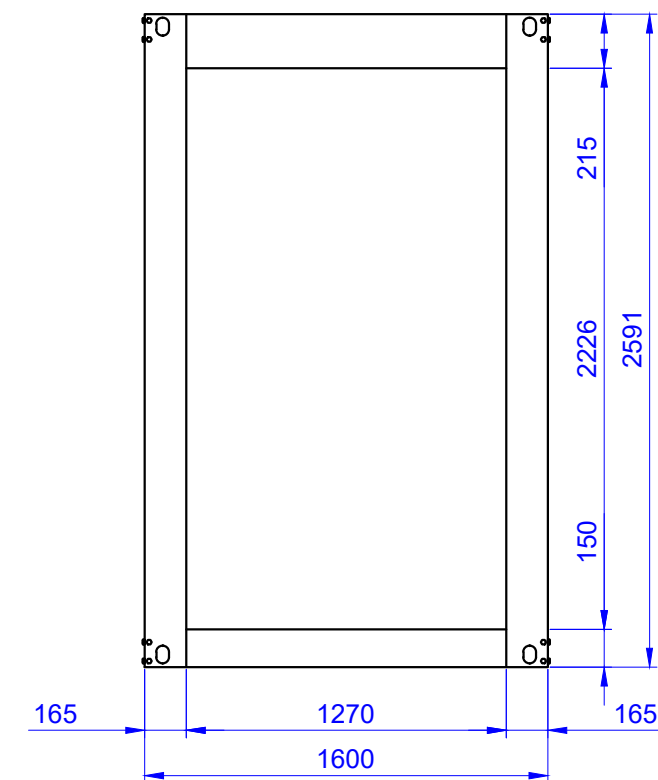

Grundriss

Sanitäranlagen:

- Toilettenschüssel Cersanit President 10 Baltik Art.V41314 (1 Stk.)
- Toilettensitz Haro Ocean 90A B0302Y (1 Stück)
- Waschbecken 360 mm (1 Stk)
- Spültischmischer 3 cj. (1 Stück)
- Seifenspender (1 Stück)
- Papierhandtuchhalter (1 Stück)
- Toilettenpapierhalter (1 Stück)
- Toilettenbürste (1 Stück)
- Doppelbügel (1 Stück)
- PVC-Regal 500 mm (1 Stück)
- Spiegel 4mm poliert 600x400 (1 Stk)
- Elektroboiler Gorenje TEG10U, 10L, Niederdruck (Montage unten) (1 Stk.)

Türen und Fenster:
 T1 Tür ALU PIVA, 930 x 2050, Panel, Standard lock
 F1 Sanitärfenster PIVA PG58, 600 x 600,
 2-layer glass (VSG), glazed, tilt-only, Uw=2,3

Elektroinstallationen:

- CEE-Stecker 32A an der Fassade (1 Stk.)
- KPO Domino Schneider Electric 12112
- RP Hager VS 112 PJ mit Hager C13-Sicherungen (4 Stk.)
- FID Hager CD 440 J (1 Stück)
- Fassung Vimar 3xT13 (1 Stk)
- Leuchte Trevos Linea Round 12W 1900/840 IP65, ohne Sensor (1 Stk)
- Lichtschalter Vimar oben, modular (1 Stk.)
- Heizgerät Atlantic F129 1000W mit Vimar-Steckdose (1 Stück)
- Gorenje TEG10U elektrischer Warmwasserbereiter mit Vimar-Steckdose (1 Stk.)
- Kanal OBO Betterman 60x90 mm

Ansicht "A"

Ansicht "C"

Ansicht "B"

Ansicht "D"

Projekt : 5379-23 EMCH WC-box ženski 1600 x 1400 x 2591 mm	Uraditelj projekta: Mateo Jugovac
Nacrt : Grundriss Und Ansichte	Projektant: Igor Stojanović
Naručitelj : EMCH	Datum izrade nacrt: 14.12.2023
	Zadnja izmjena: 14.12.2023
EUROmodul d.o.o. Kukuljanovo 335, 51223 KUKULJANOVO tel/fax +385 (0)51 257-275, e-mail: info@euromodul.hr	Format : A3
	Mjerilo: 1:30
	List Br. : ---- / 1