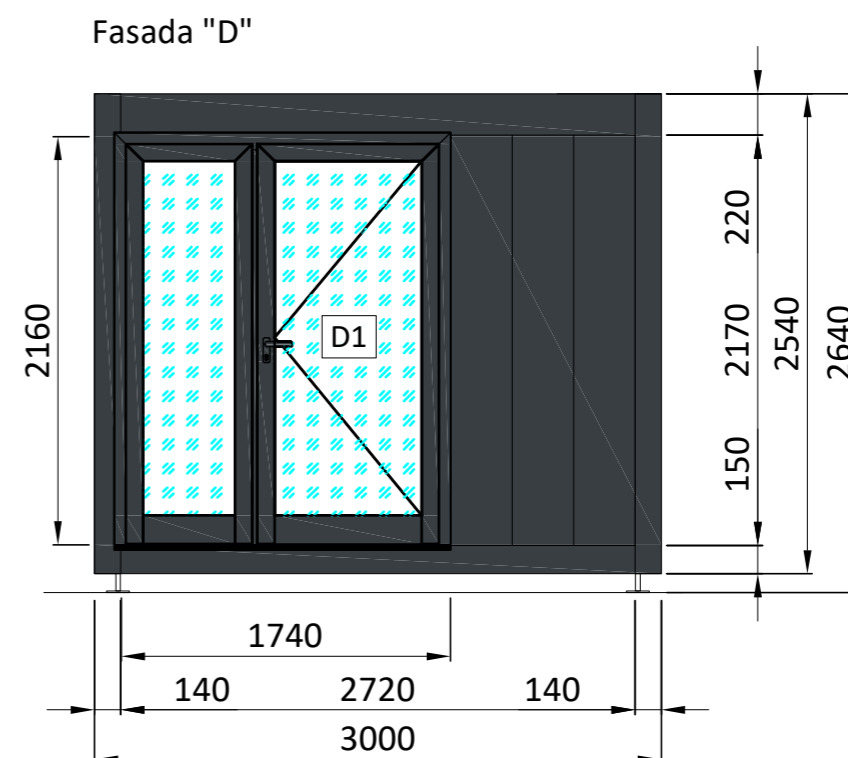

Objekt : Kiosk - Prenamjena

Unutarnja visina : 2240 mm

Izolacija :

Fasade : 1.5 / 35 mm kasete, 60 mm PU panel

Krov : 60 mm PU panel, 60 mm stiropor, 0.55 krovní lim

Pod : 10.0 mm Keramika R 11, 18 mm CEM iverica

18 mm OSB iverica, 35 mm PU panel, 60 mm profil

Boja :

Konstrukcija izvana : antracit sivo RAL 7016

Kasete izvana : antracit sivo RAL 7016

Paneli iznutra : bijela RAL 9010

D1

Dvokrilna vrata ALU R40
1740 x 2160 mm, s.o. 900 x 2070 mm
Pokretno krilo sa staklenom ispunom
Fiksnno krilo sa ostakljenjem; dvoslojno
Kaba brava, VSG/VSG, DIN D
RAL 7016 / RAL 9010
Unutarnji venecijaneri u boji RAL9010

W1

Dvokrilni otklopno zaokretni prozor ALU R40
Dimenzija okvira 2040 x 1148 mm,
ostakljenje: dvoslojno, DIN D
RAL 7016 / RAL 9010
Unutarnji venecijaneri u boji RAL 9010

Projekt : Prenamjena skladišta	Voditelj projekta :	
Nacrtni : Pogledi na fasadu	Projektant :	M.Starčević
Naručitelj : EUROmodul Švicarska AG	Datum izrade nacrt : 20.12.2021	Zadnja izmjena : 21.08.2023
EUROmodul MODULAR BUILDINGS	Kukuljanovo 335 , 51223 Škrljevo, Croatia Tel/Fax : +385 (0)51 257 275, e mail : info@euromodul.hr	Format : A3 Mjerilo : 1 : 40 List br. : 01 Listova : 10