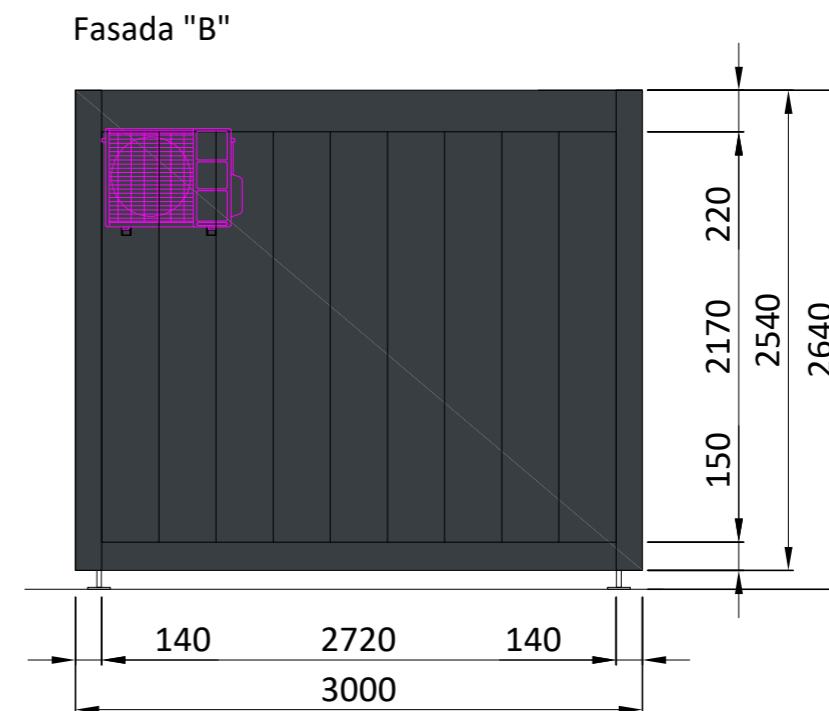

Objekt : Kiosk - Prenamjena

Unutarnja visina : 2240 mm

Izolacija :

Fasade : 1.5 / 35 mm kasete, 60 mm PU panel

Krov : 60 mm PU panel, 60 mm stiropor, 0.55 krovní lim

Pod : 10.0 mm Keramika R 11, 18 mm CEM iverica

18 mm OSB iverica, 35 mm PU panel, 60 mm profil

Boja :

Konstrukcija izvana : antracit sivo RAL 7016

Kasete izvana : antracit sivo RAL 7016

Paneli iznutra : bijela RAL 9010

D1

Dvokrilna vrata ALU R40
1740 x 2160 mm, s.o. 900 x 2070 mm
Pokretno krilo sa staklenom ispunom
Fiksnno krilo sa ostakljenjem; dvoslojno
Kaba brava, VSG/VSG, DIN D
RAL 7016 / RAL 9010
Unutarnji venecijaneri u boji RAL9010

W1

Dvokrilni otklopno zaokretni prozor ALU R40
Dimenzija okvira 2040 x 1148 mm,
ostakljenje: dvoslojno, DIN D
RAL 7016 / RAL 9010
Unutarnji venecijaneri u boji RAL 9010

Projekt : Prenamjena skladišta	Voditelj projekta :	
Nacrtni : Pogledi na fasadu	Projektant :	M.Starčević
Naručitelj : EUROmodul Švicarska AG	Datum izrade nacrt : 20.12.2021	Zadnja izmjena : 21.08.2023
EUROmodul MODULAR BUILDINGS	Kukuljanovo 335 , 51223 Škrljevo, Croatia Tel/Fax : +385 (0)51 257 275, e mail : info@euromodul.hr	Format : A3 Mjerilo : 1 : 40 List br. : 01 Listova : 10