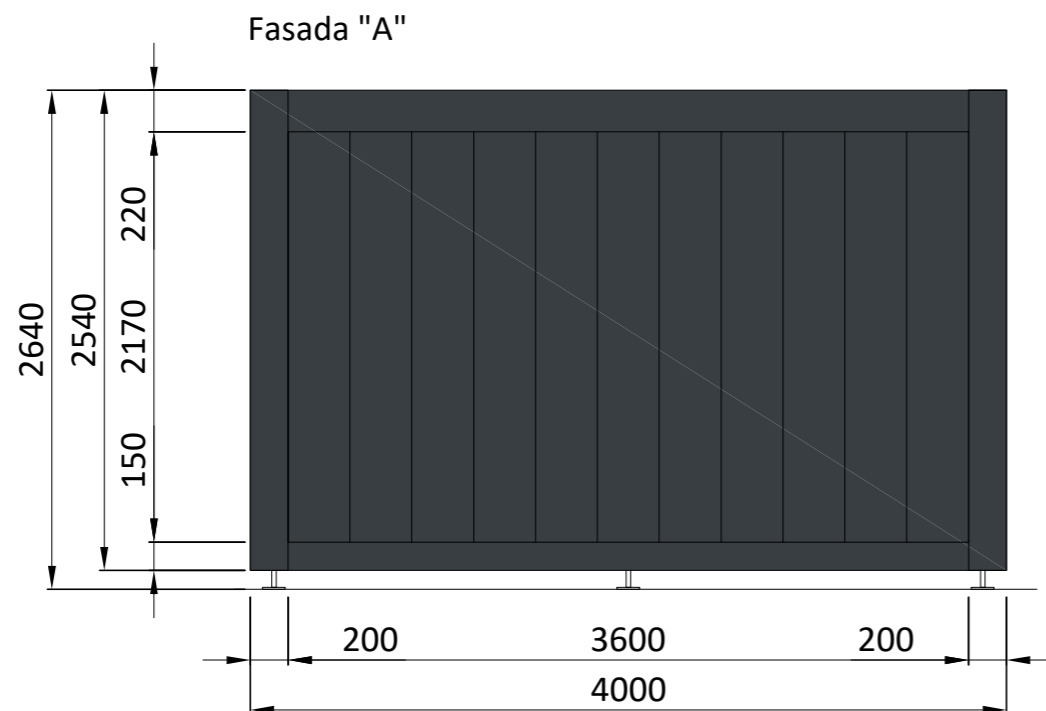

Objekt : Kiosk - Prenamjena

Unutarnja visina : 2240 mm

Izolacija :

Fasade : 1.5 / 35 mm kasete, 60 mm PU panel

Krov : 60 mm PU panel, 60 mm stiropor, 0.55 krovní lim

Pod : 10.0 mm Keramika R 11, 18 mm CEM iverica

18 mm OSB iverica, 35 mm PU panel, 60 mm profil

Boja :

Konstrukcija izvana : antracit sivo RAL 7016

Kasete izvana : antracit sivo RAL 7016

Paneli iznutra : bijela RAL 9010

D1

Dvokrilna vrata ALU R40
1740 x 2160 mm, s.o. 900 x 2070 mm
Pokretno krilo sa staklenom ispunom
Fiksnno krilo sa ostakljenjem; dvoslojno
Kaba brava, VSG/VSG, DIN D
RAL 7016 / RAL 9010
Unutarnji venecijaneri u boji RAL9010

W1

Dvokrilni otklopno zaokretni prozor ALU R40
Dimenzija okvira 2040 x 1148 mm,
ostakljenje: dvoslojno, DIN D
RAL 7016 / RAL 9010
Unutarnji venecijaneri u boji RAL 9010

Projekt : Prenamjena skladišta	Voditelj projekta :	
Nacrtni : Pogledi na fasadu	Projektant :	M.Starčević
Naručitelj : EUROmodul Švicarska AG	Datum izrade nacrt : 20.12.2021	Zadnja izmjena : 21.08.2023
EUROmodul MODULAR BUILDINGS	Kukuljanovo 335 , 51223 Škrljevo, Croatia Tel/Fax : +385 (0)51 257 275, e mail : info@euromodul.hr	Format : A3 Mjerilo : 1 : 40 List br. : 01 Listova : 10