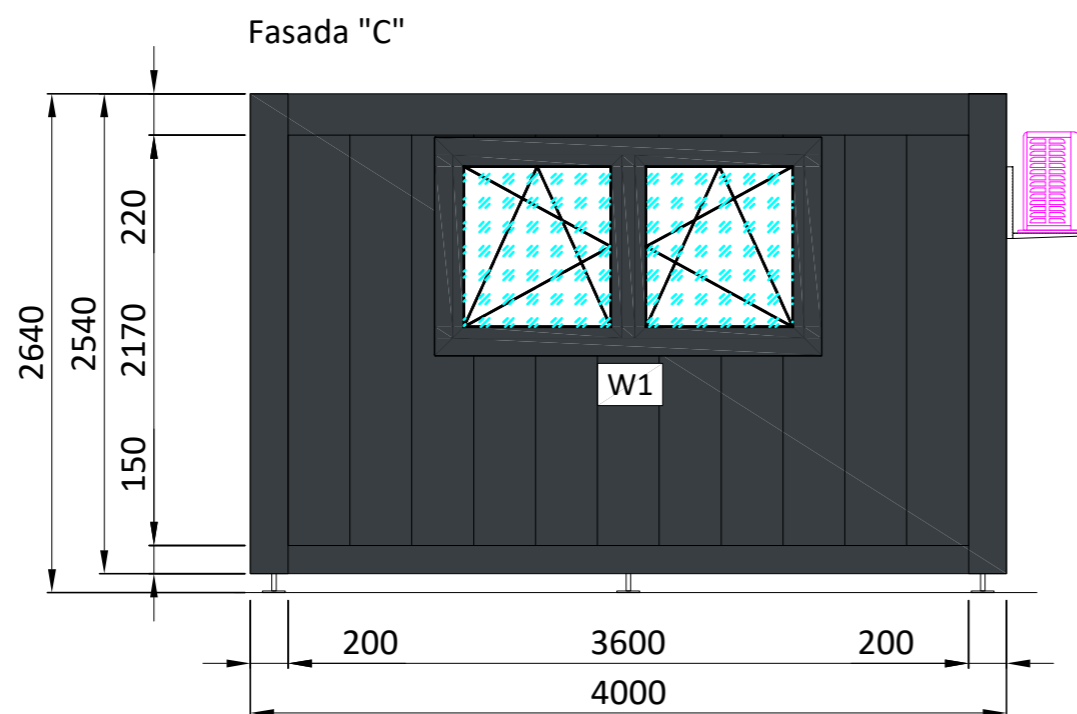

Objekt : Kiosk - Prenamjena

Unutarnja visina : 2240 mm

Izolacija :

Fasade : 1.5 / 35 mm kasete, 60 mm PU panel

Krov : 60 mm PU panel, 60 mm stiropor, 0.55 krovní lim

Pod : 10.0 mm Keramika R 11, 18 mm CEM iverica

18 mm OSB iverica, 35 mm PU panel, 60 mm profil

Boja :

Konstrukcija izvana : antracit sivo RAL 7016

Kasete izvana : antracit sivo RAL 7016

Paneli iznutra : bijela RAL 9010

D1

Dvokrilna vrata ALU R40
1740 x 2160 mm, s.o. 900 x 2070 mm
Pokretno krilo sa staklenom ispunom
Fiksnno krilo sa ostakljenjem; dvoslojno
Kaba brava, VSG/VSG, DIN D
RAL 7016 / RAL 9010
Unutarnji venecijaneri u boji RAL9010

W1

Dvokrilni otklopno zaokretni prozor ALU R40
Dimenzija okvira 2040 x 1148 mm,
ostakljenje: dvoslojno, DIN D
RAL 7016 / RAL 9010
Unutarnji venecijaneri u boji RAL 9010

Projekt : Prenamjena skladišta	Voditelj projekta :	
Nacrtni : Pogledi na fasadu	Projektant :	M.Starčević
Naručitelj : EUROmodul Švicarska AG	Datum izrade nacrt : 20.12.2021	Zadnja izmjena : 21.08.2023
EUROmodul MODULAR BUILDINGS	Kukuljanovo 335 , 51223 Škrljevo, Croatia Tel/Fax : +385 (0)51 257 275, e mail : info@euromodul.hr	Format : A3 Mjerilo : 1 : 40 List br. : 01 Listova : 10