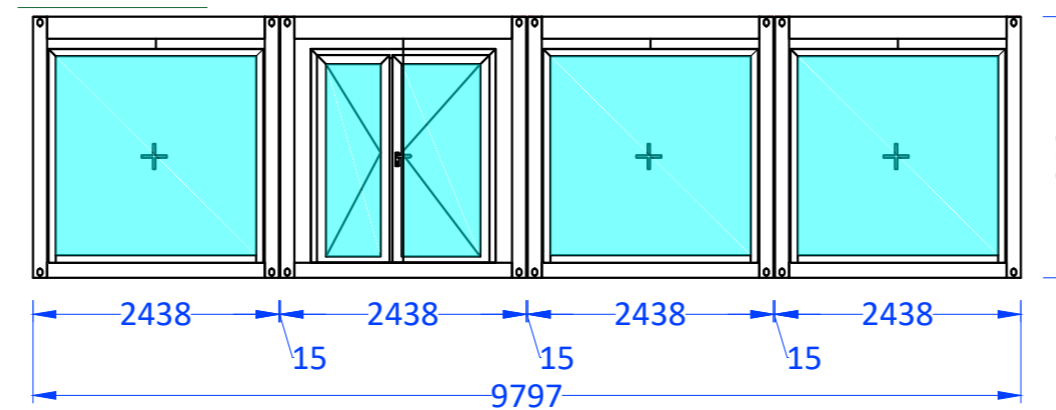

Eurostandard 6058x2438x2591mm - 8 Stk.

Farbe:
Rahmen RAL7021
Paneele außen RAL7021
Paneele innen RAL9010

Innenhöhe: 2295 mm
Dachbelastung: bis 150 kg/m²
Bodenbelastung: bis 250 kg/m²

Isolierung:

Decke:
0,55mm Dach Blech verzinkt und gefalzt
0,2mm Dampfdurchlässig-wasserdichte Folie
60mm EPS (Expandiertes Polystyrol)
60mm PIR (Polyisocyanurate) Paneele

Ansichte "A"

Ansichte "F"

Ansichte "C"

Ansichte "D"

Projekt : 5093Menzi Muck	Voditelj projekta: Boris Požega
Nacrt : Grundriss Und Ansichte - EG	Projektant: Laura Jurica
Naručitelj : EMCH	Datum izrade nacrt: 07.12.2022
EUROmodul d.o.o. Kukuljanovo 335, 51223 KUKULJANOVO	Zadnja izmjena: 07.12.2022
tel/fax +385 (0)51 257-275, e-mail: info@euromodul.hr	Format : A2 Mjerilo: 1:50 List Br. : ---- / 50