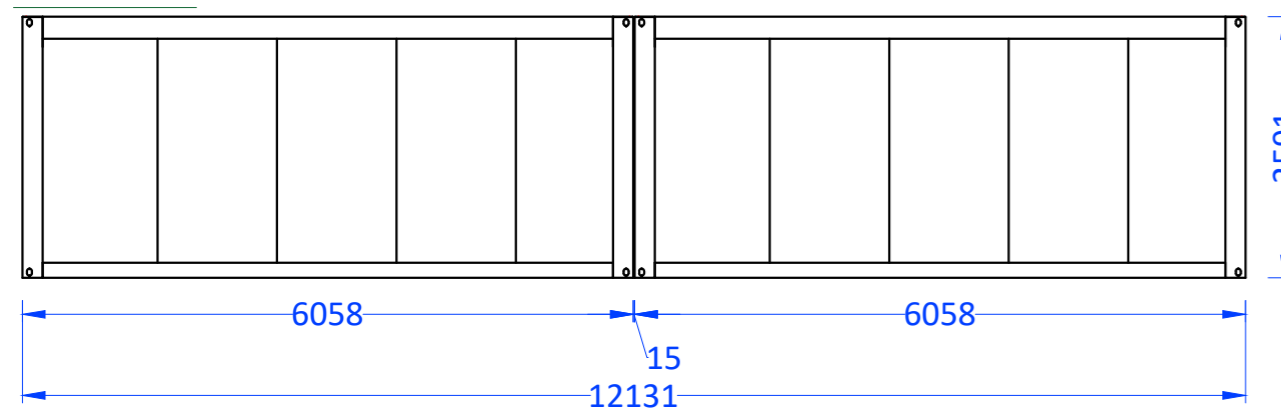

Ansichte "F"