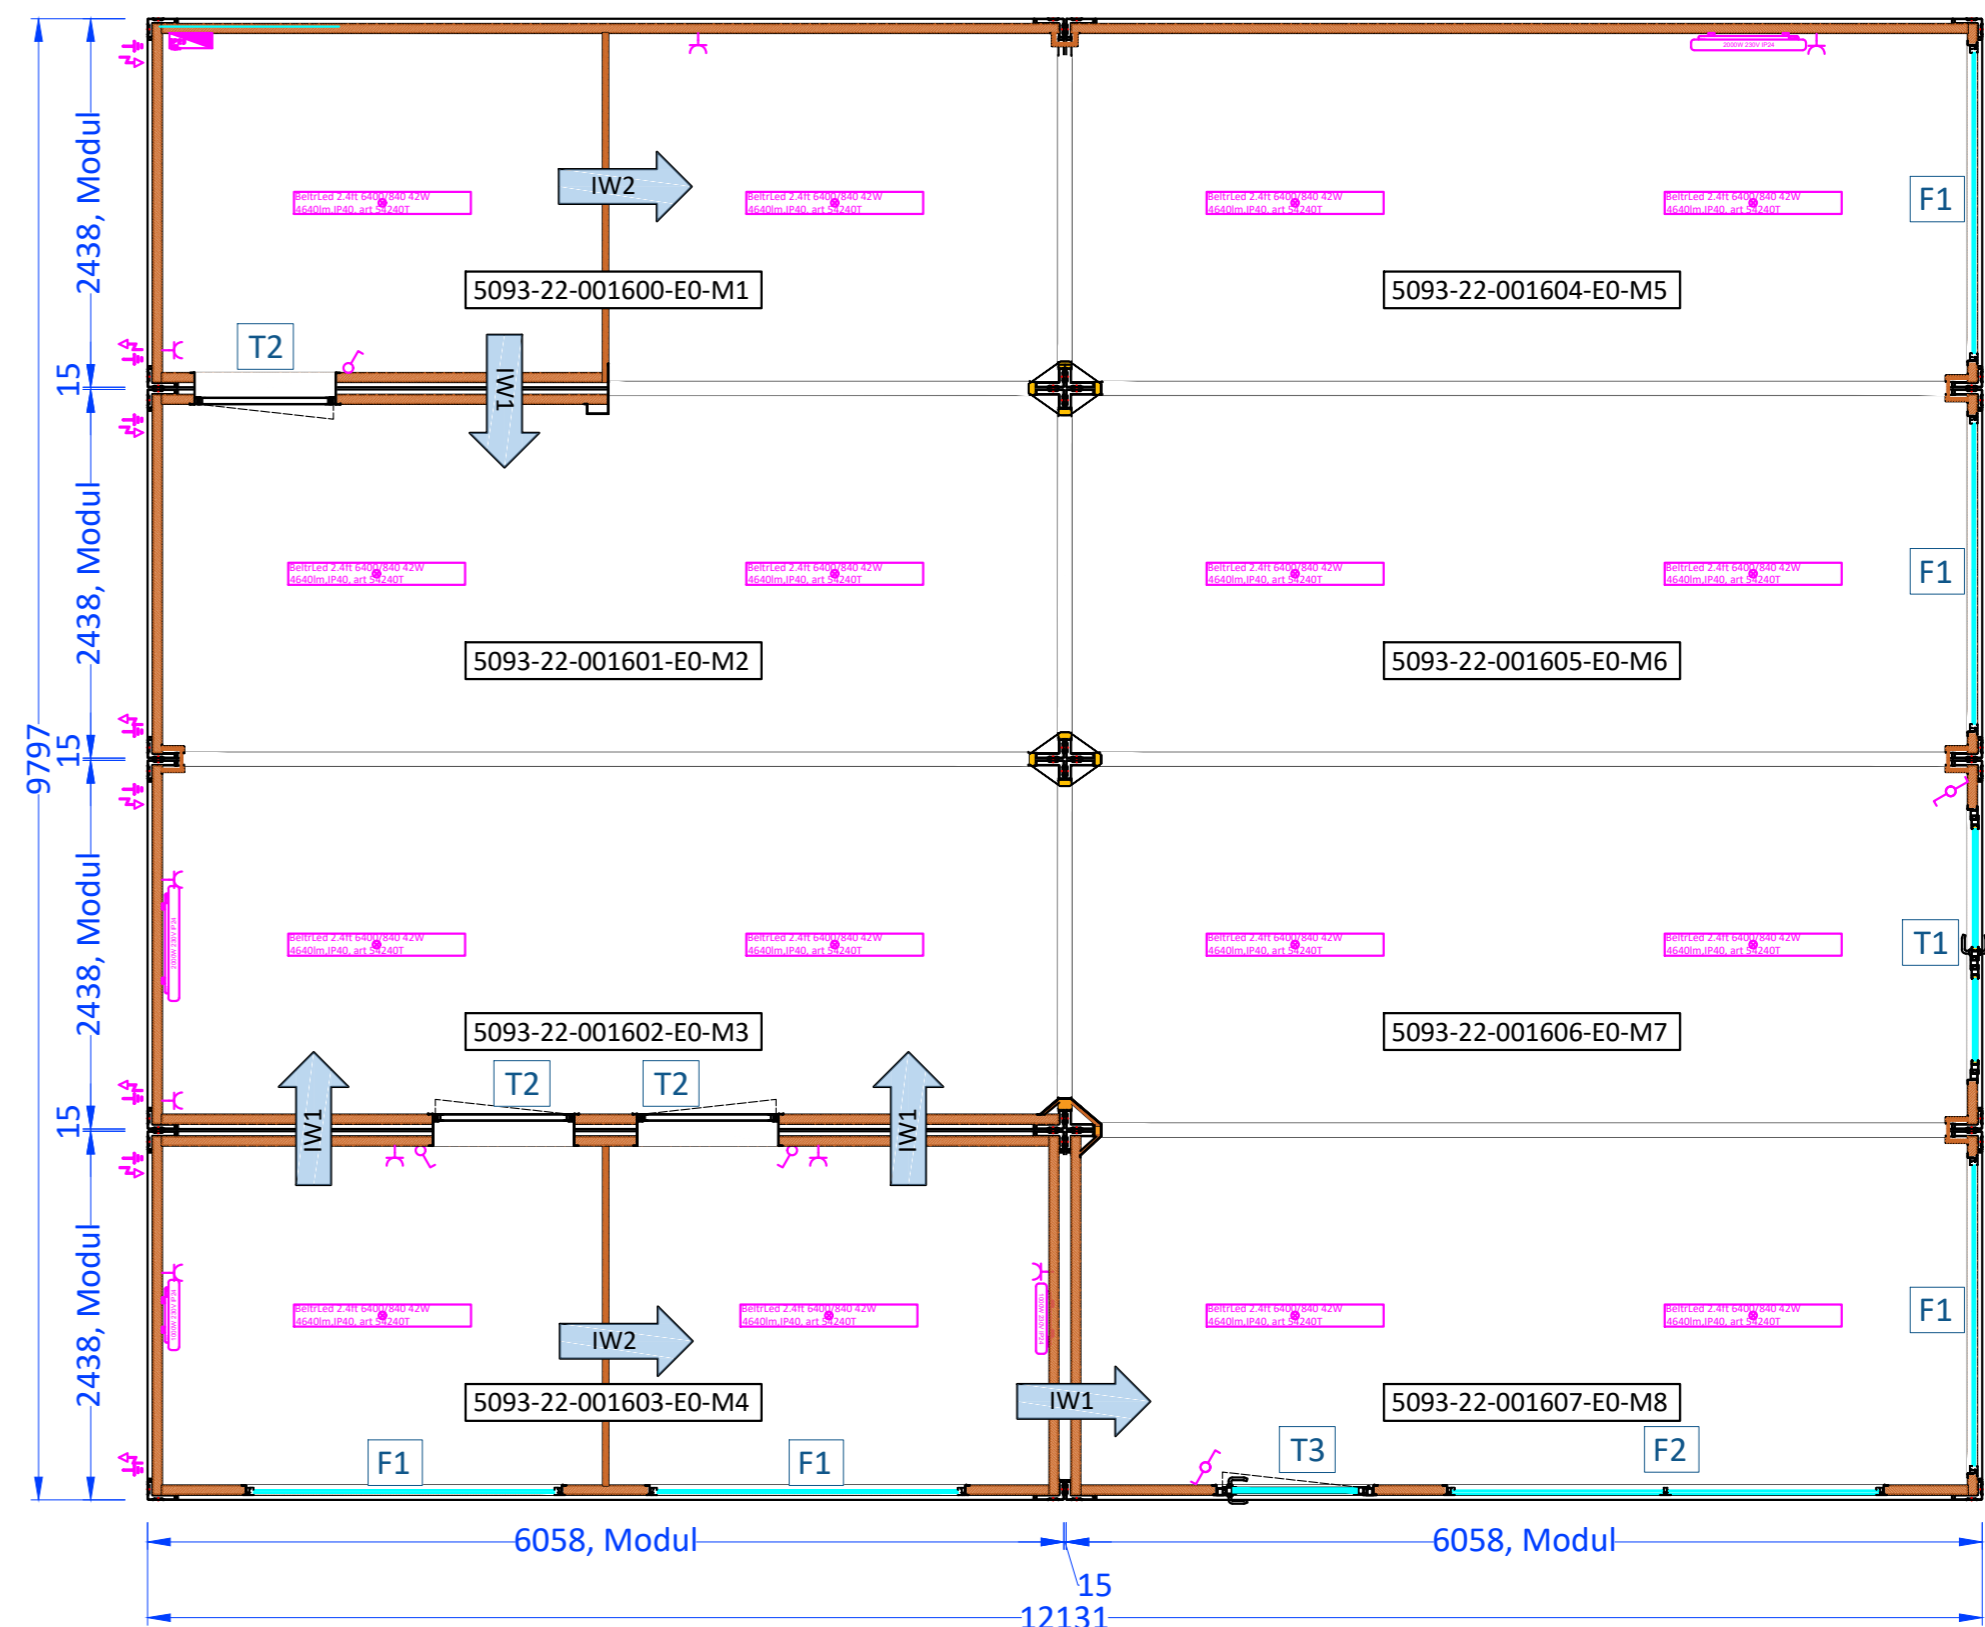

Eurostandard 6058x2438x2591mm - 8 Stk.

Farbe:
Rahmen RAL7021
Paneele außen RAL7021
Paneele innen RAL9010

Innenhöhe: 2295 mm
Dachbelastung: bis 150 kg/m²
Bodenbelastung: bis 250 kg/m²

Isolierung:

Decke:
0,55mm Dach Blech verzinkt und gefalzt
0,2mm Dampfdurchlässig-wasserdichte Folie
60mm EPS (Expandiertes Polystyrol)
60mm PIR (Polyisocyanurate) Paneele

Wände:
60mm PIR (Polyisocyanurate) Paneele
(innen glatt in RAL 9010/außen profiliert RAL 9002)

Innenwände IW1:
60mm PIR (Polyisocyanurate) Paneele
85mm Luft
60mm PIR (Polyisocyanurate) Paneele

Innenwände IW2:
35mm PIR (Polyisocyanurate) Paneele

Boden:
18mm Fermacell Platte
60mm PIR (Polyisocyanurate) Paneele

Tür und Fenster:

- T1** Doppeltür ALU R40, w.ö. 1800x2050mm, Verglasung: 2-fach, VSG/VSG, innen/außen Weiß;
- T2** Innentür PIVA PG58, l.ö. 855x2023mm, innen/außen Weiß;
- T3** Außentüren ALU R40, l.ö. 900x2030mm, Verglasung: 2-fach, VSG/VSG, innen/außen Weiß;
- F1** Fix fenster ALU R40, w.ö. 2100x2050mm, Verglasung: 2-fach, VSG/VSG, innen/außen Weiß;
- F2** Fix fenster ALU R40, w.ö. 2900x2050mm, Verglasung: 2-fach, VSG/VSG, innen/außen Weiß;

GRUNDRISS

Elektroinstallationen:

- Stromkasten Hager (h=2000 mm ab Boden) - 1 Stk.
- Steckdosen Vimar (h=300 mm ab Boden) - 9 Stk.
- Schalter Vimar (h=1100 mm ab Boden) - 5 Stk.

BeltrLed 6400/840 42W - 16 Stk.