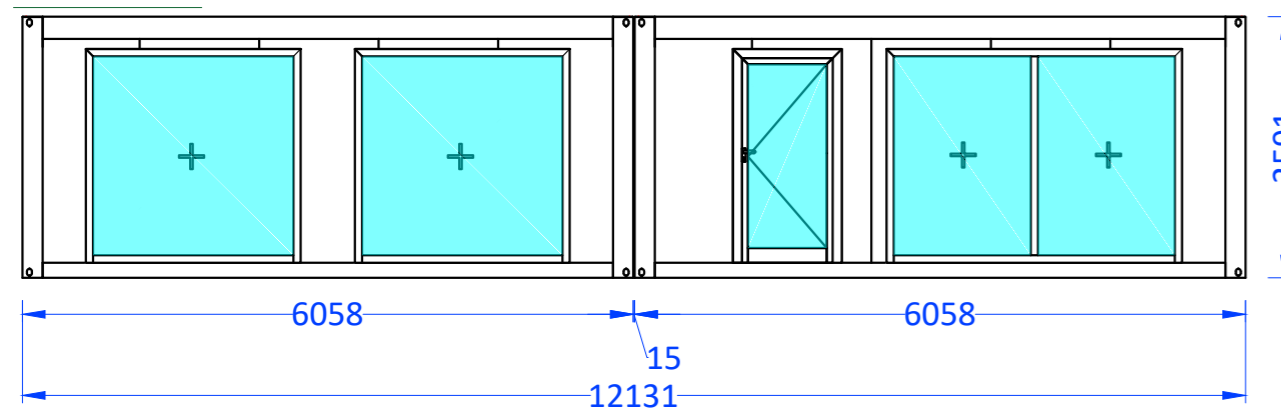

Ansichte "A"