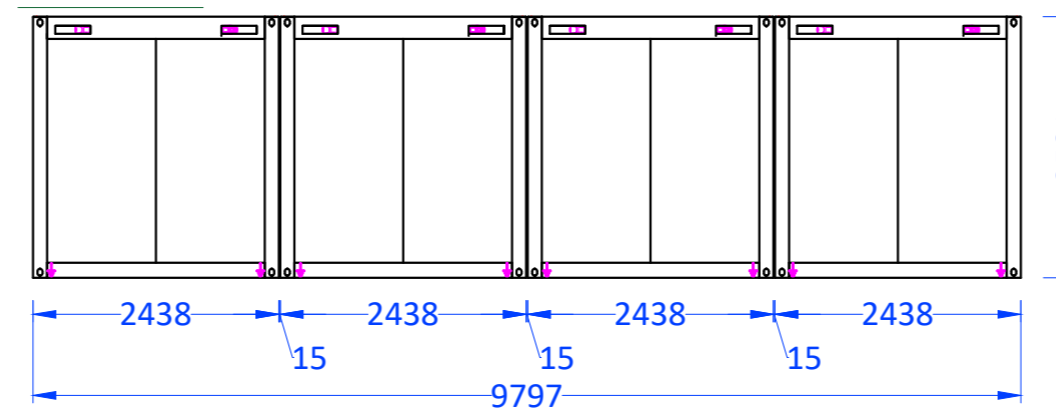

Ansichte "C"