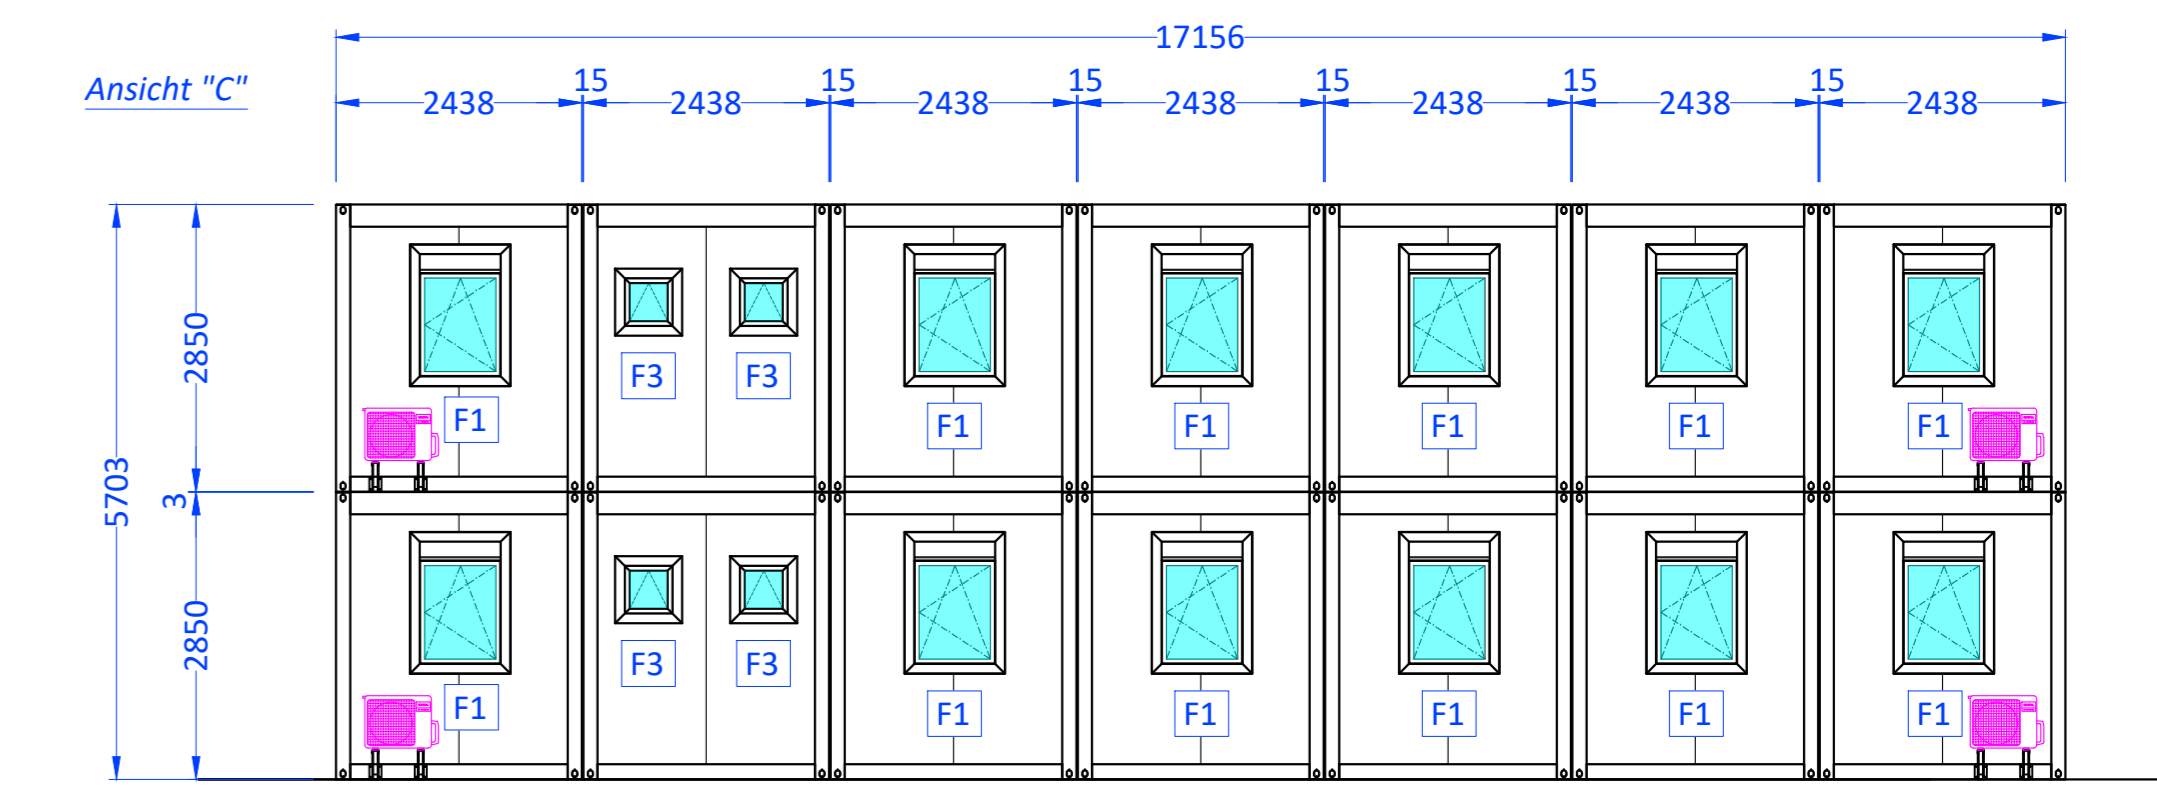

Obergeschoss