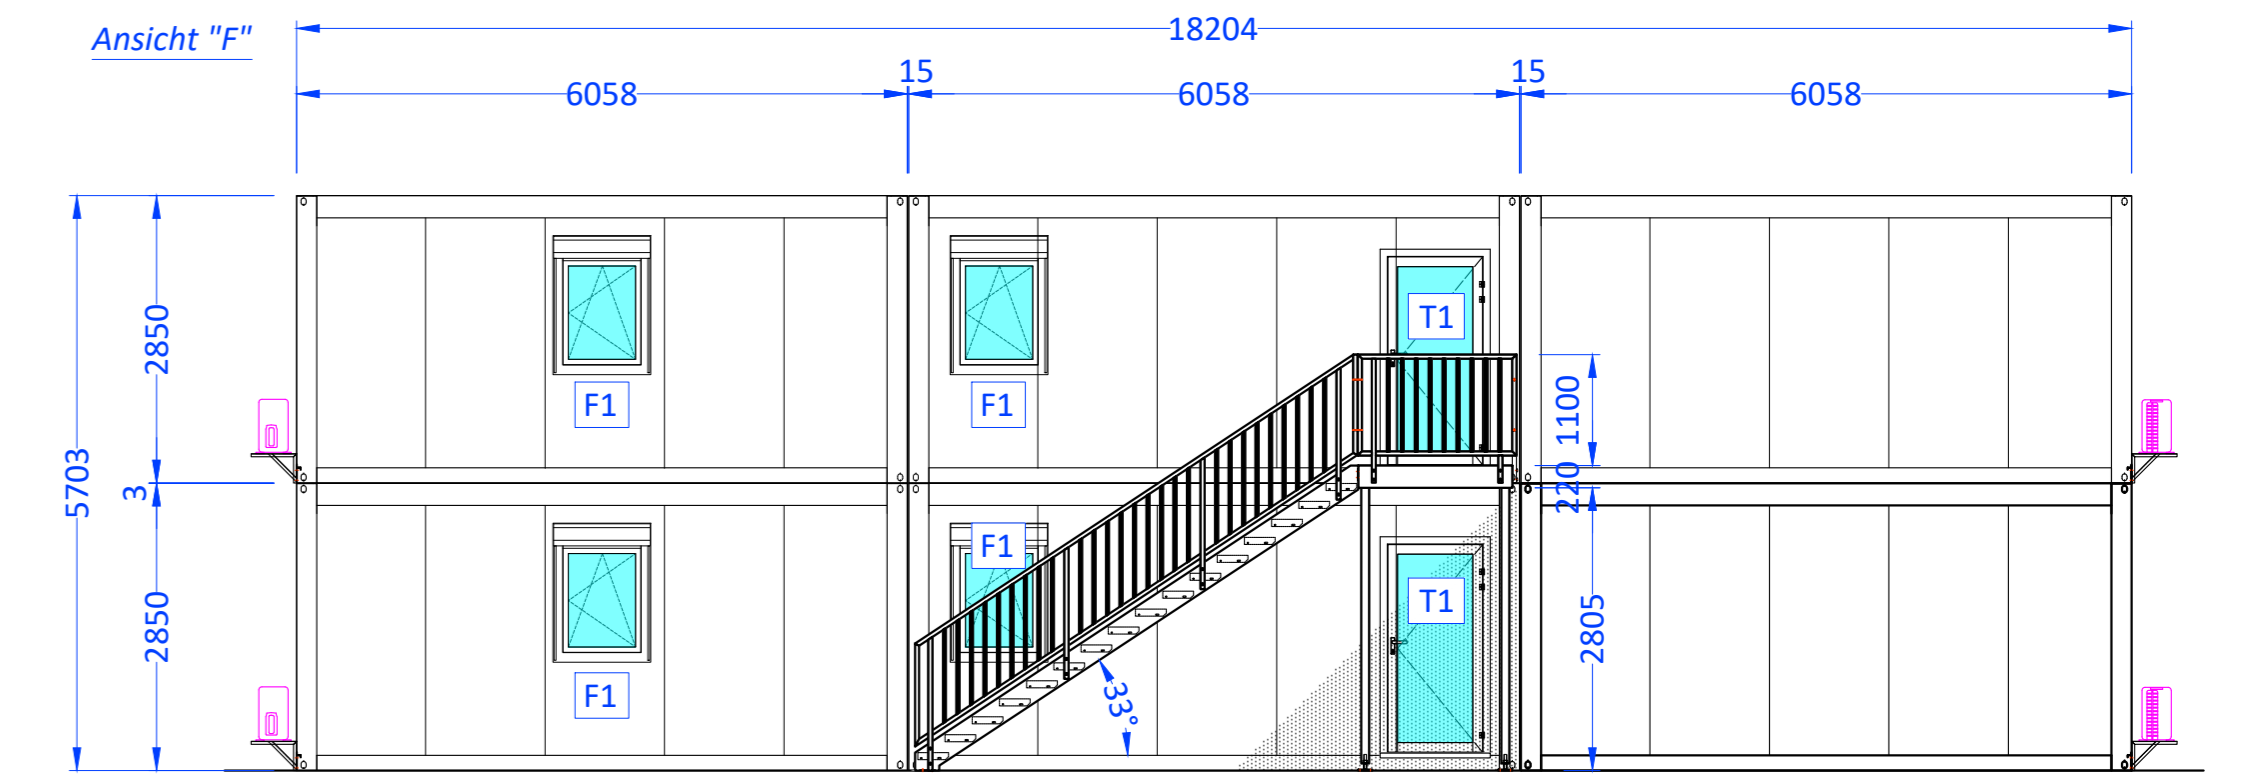

Obergeschoss