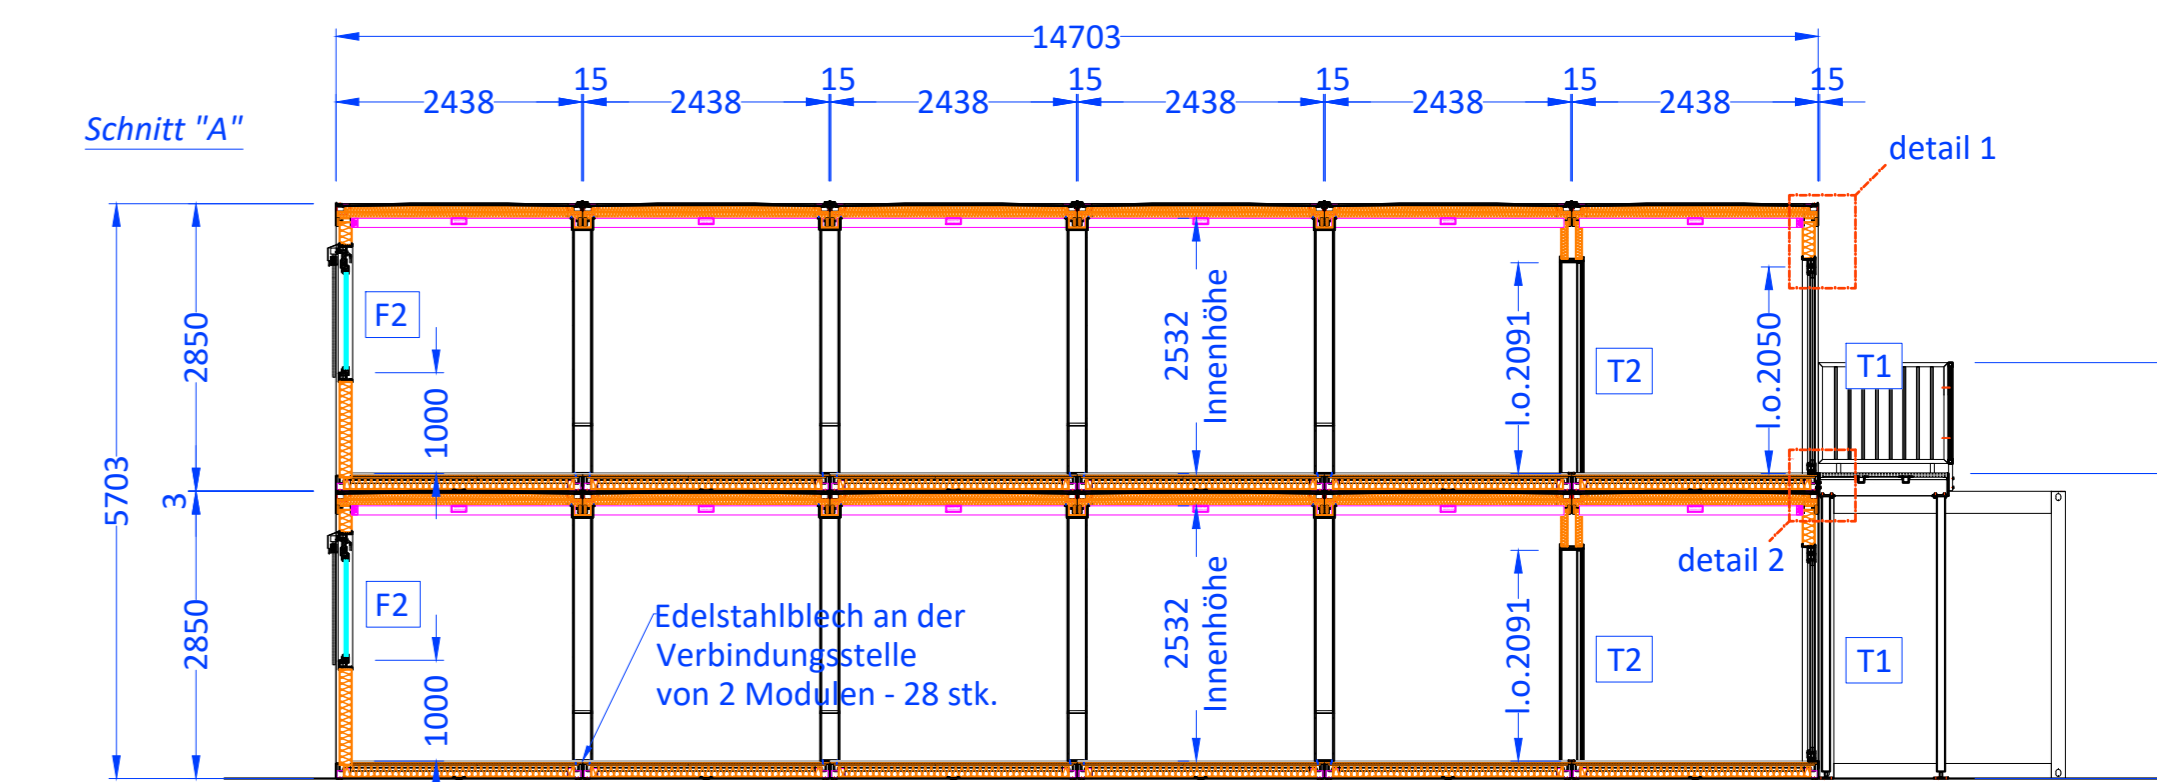

Obergeschoss