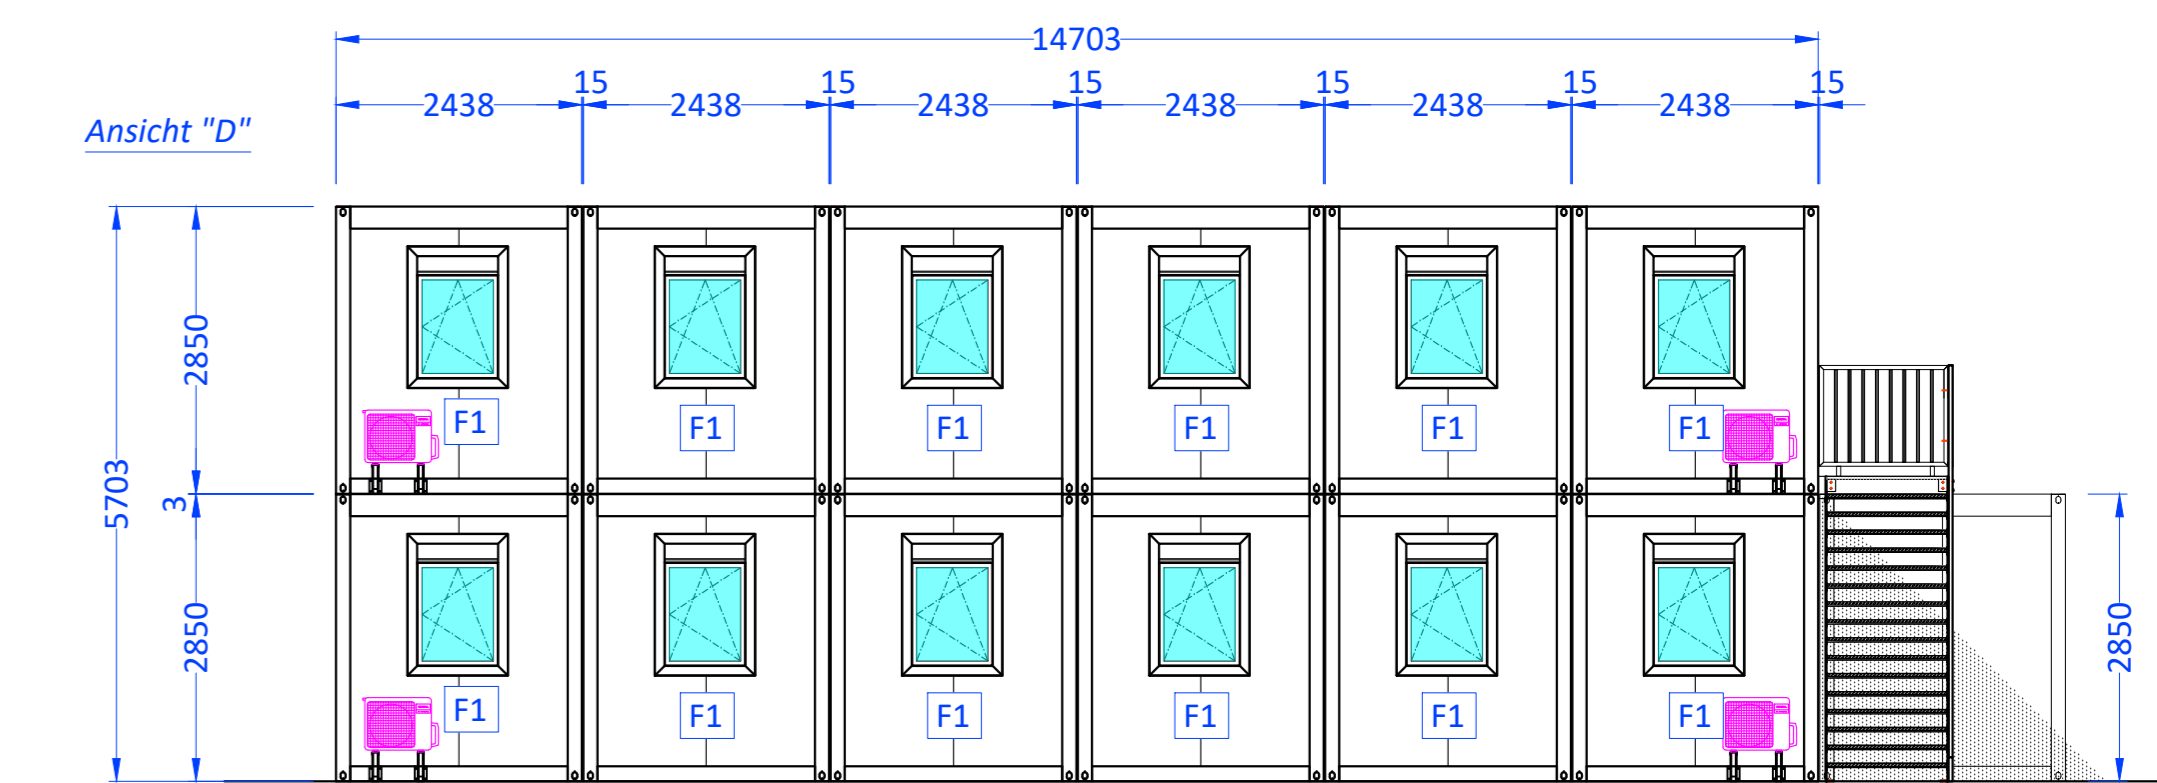

Obergeschoss