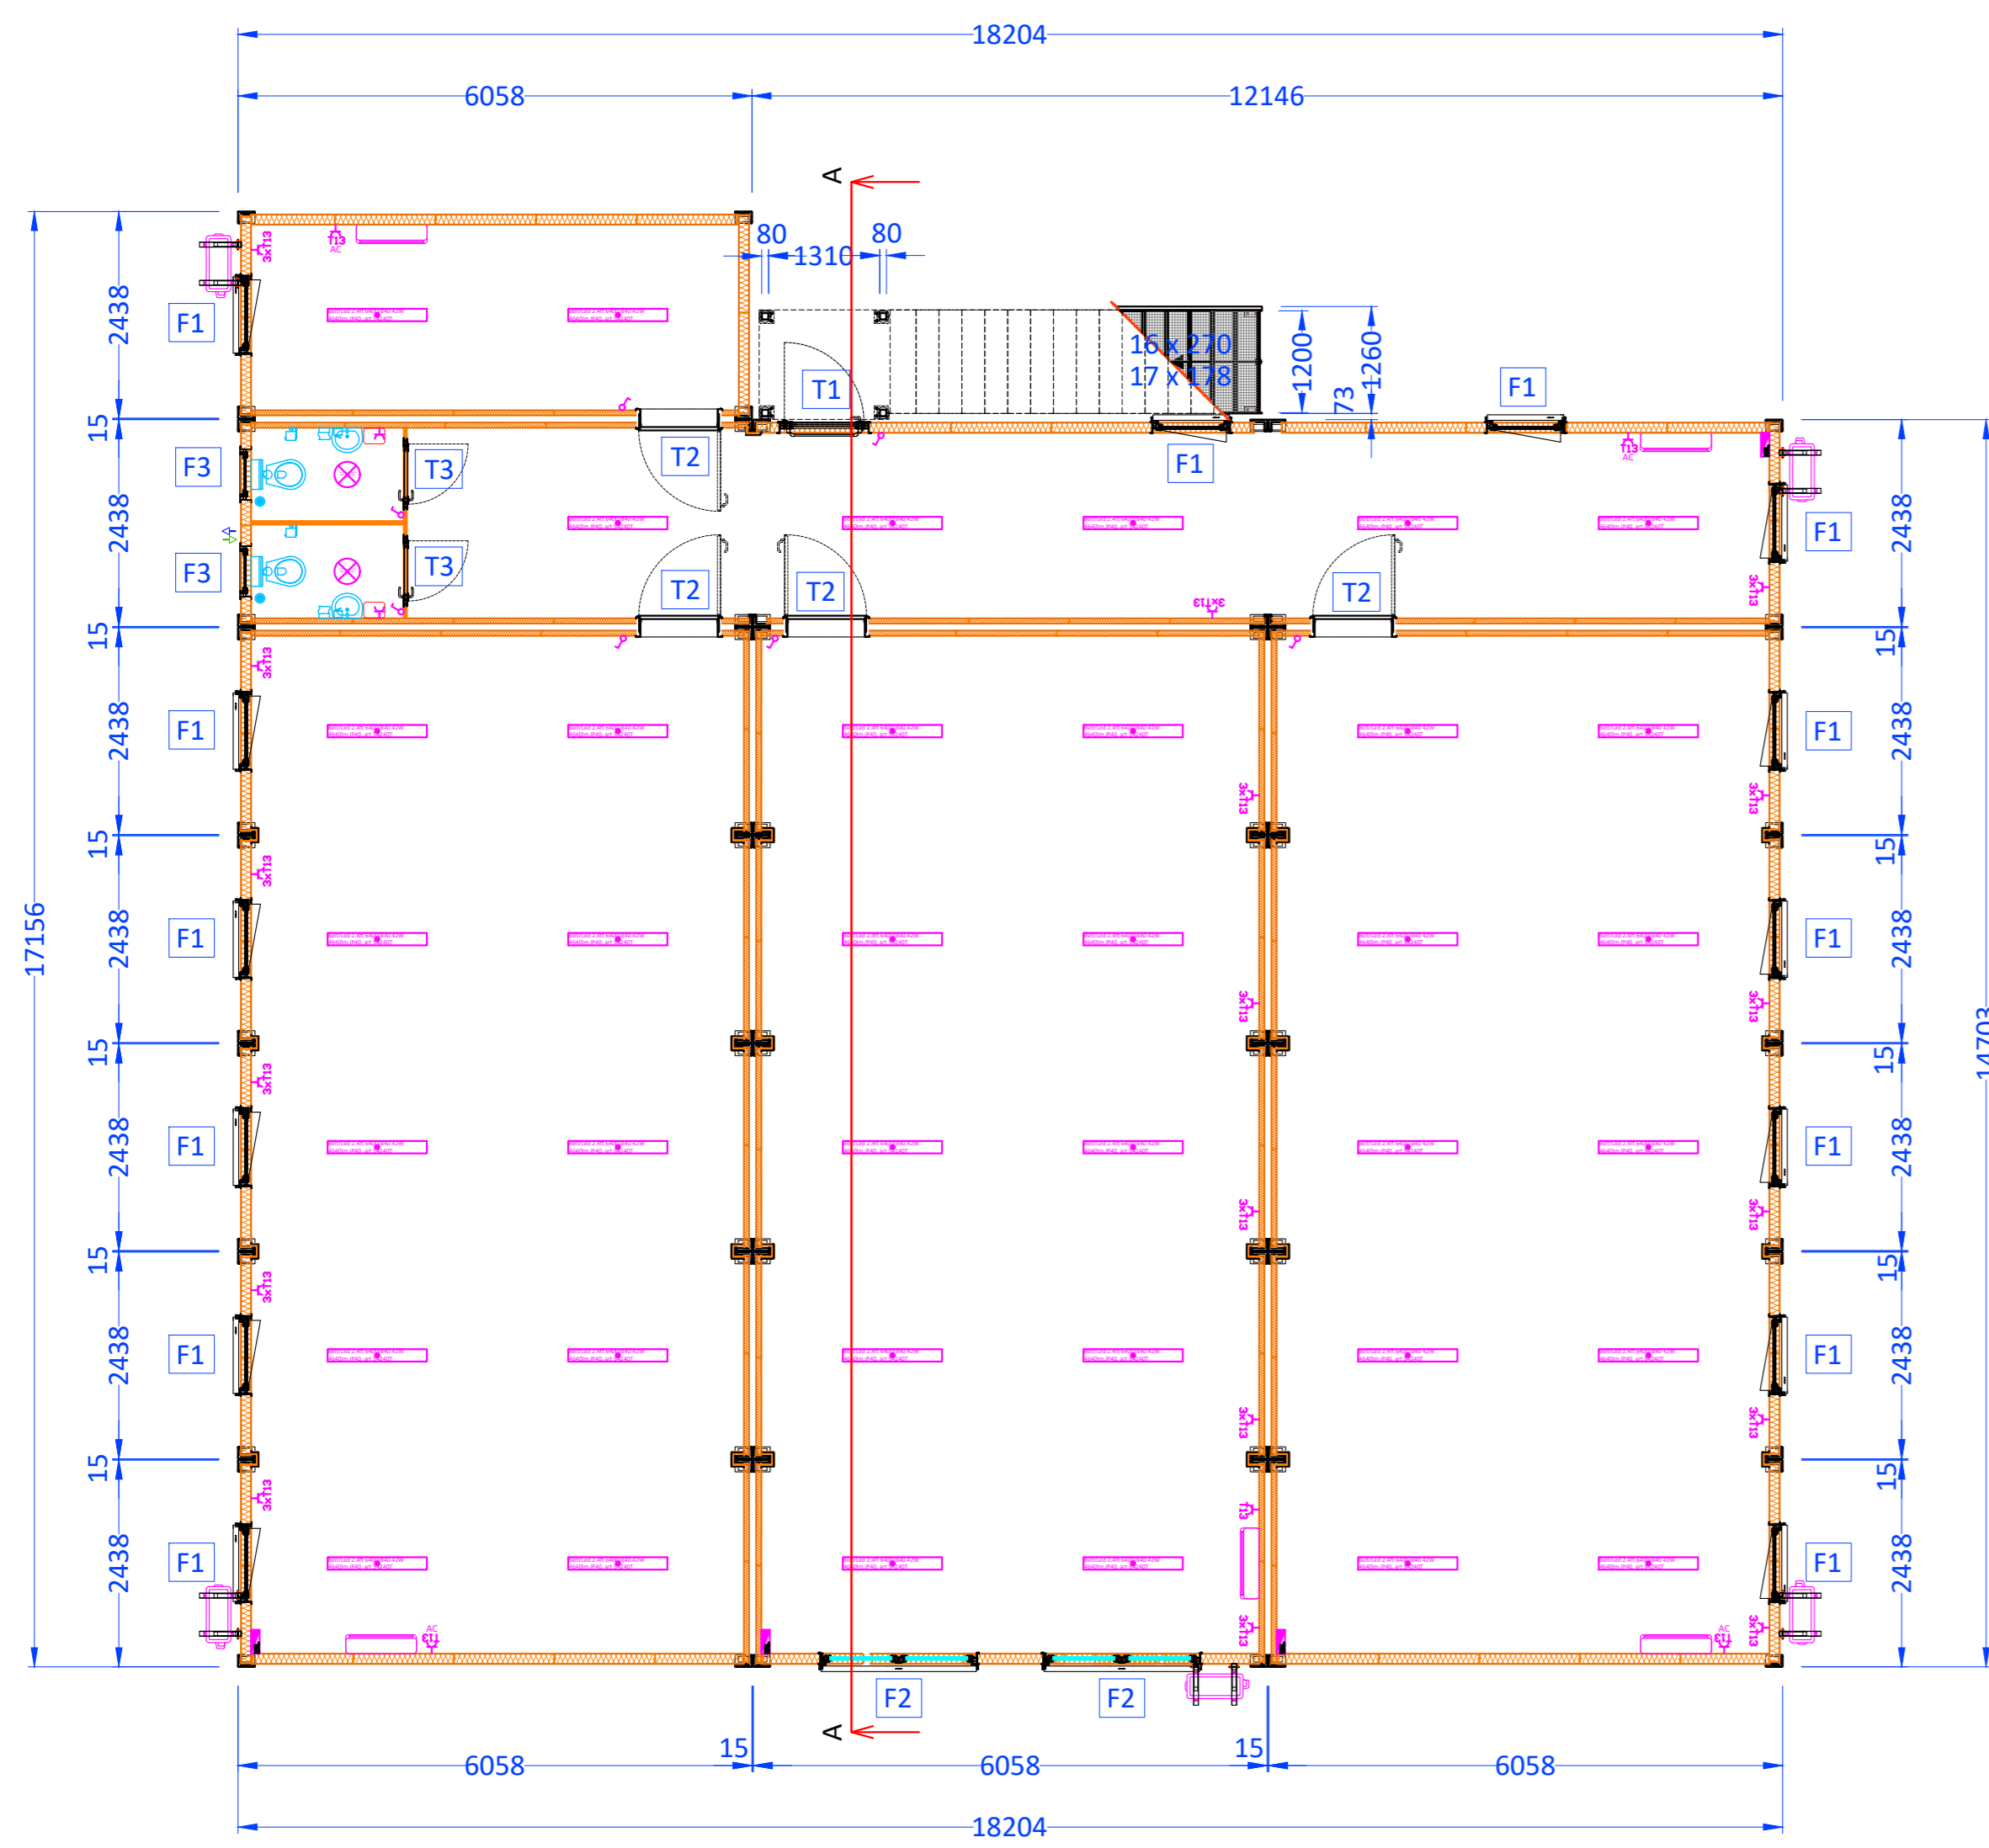

Erdgeschoss