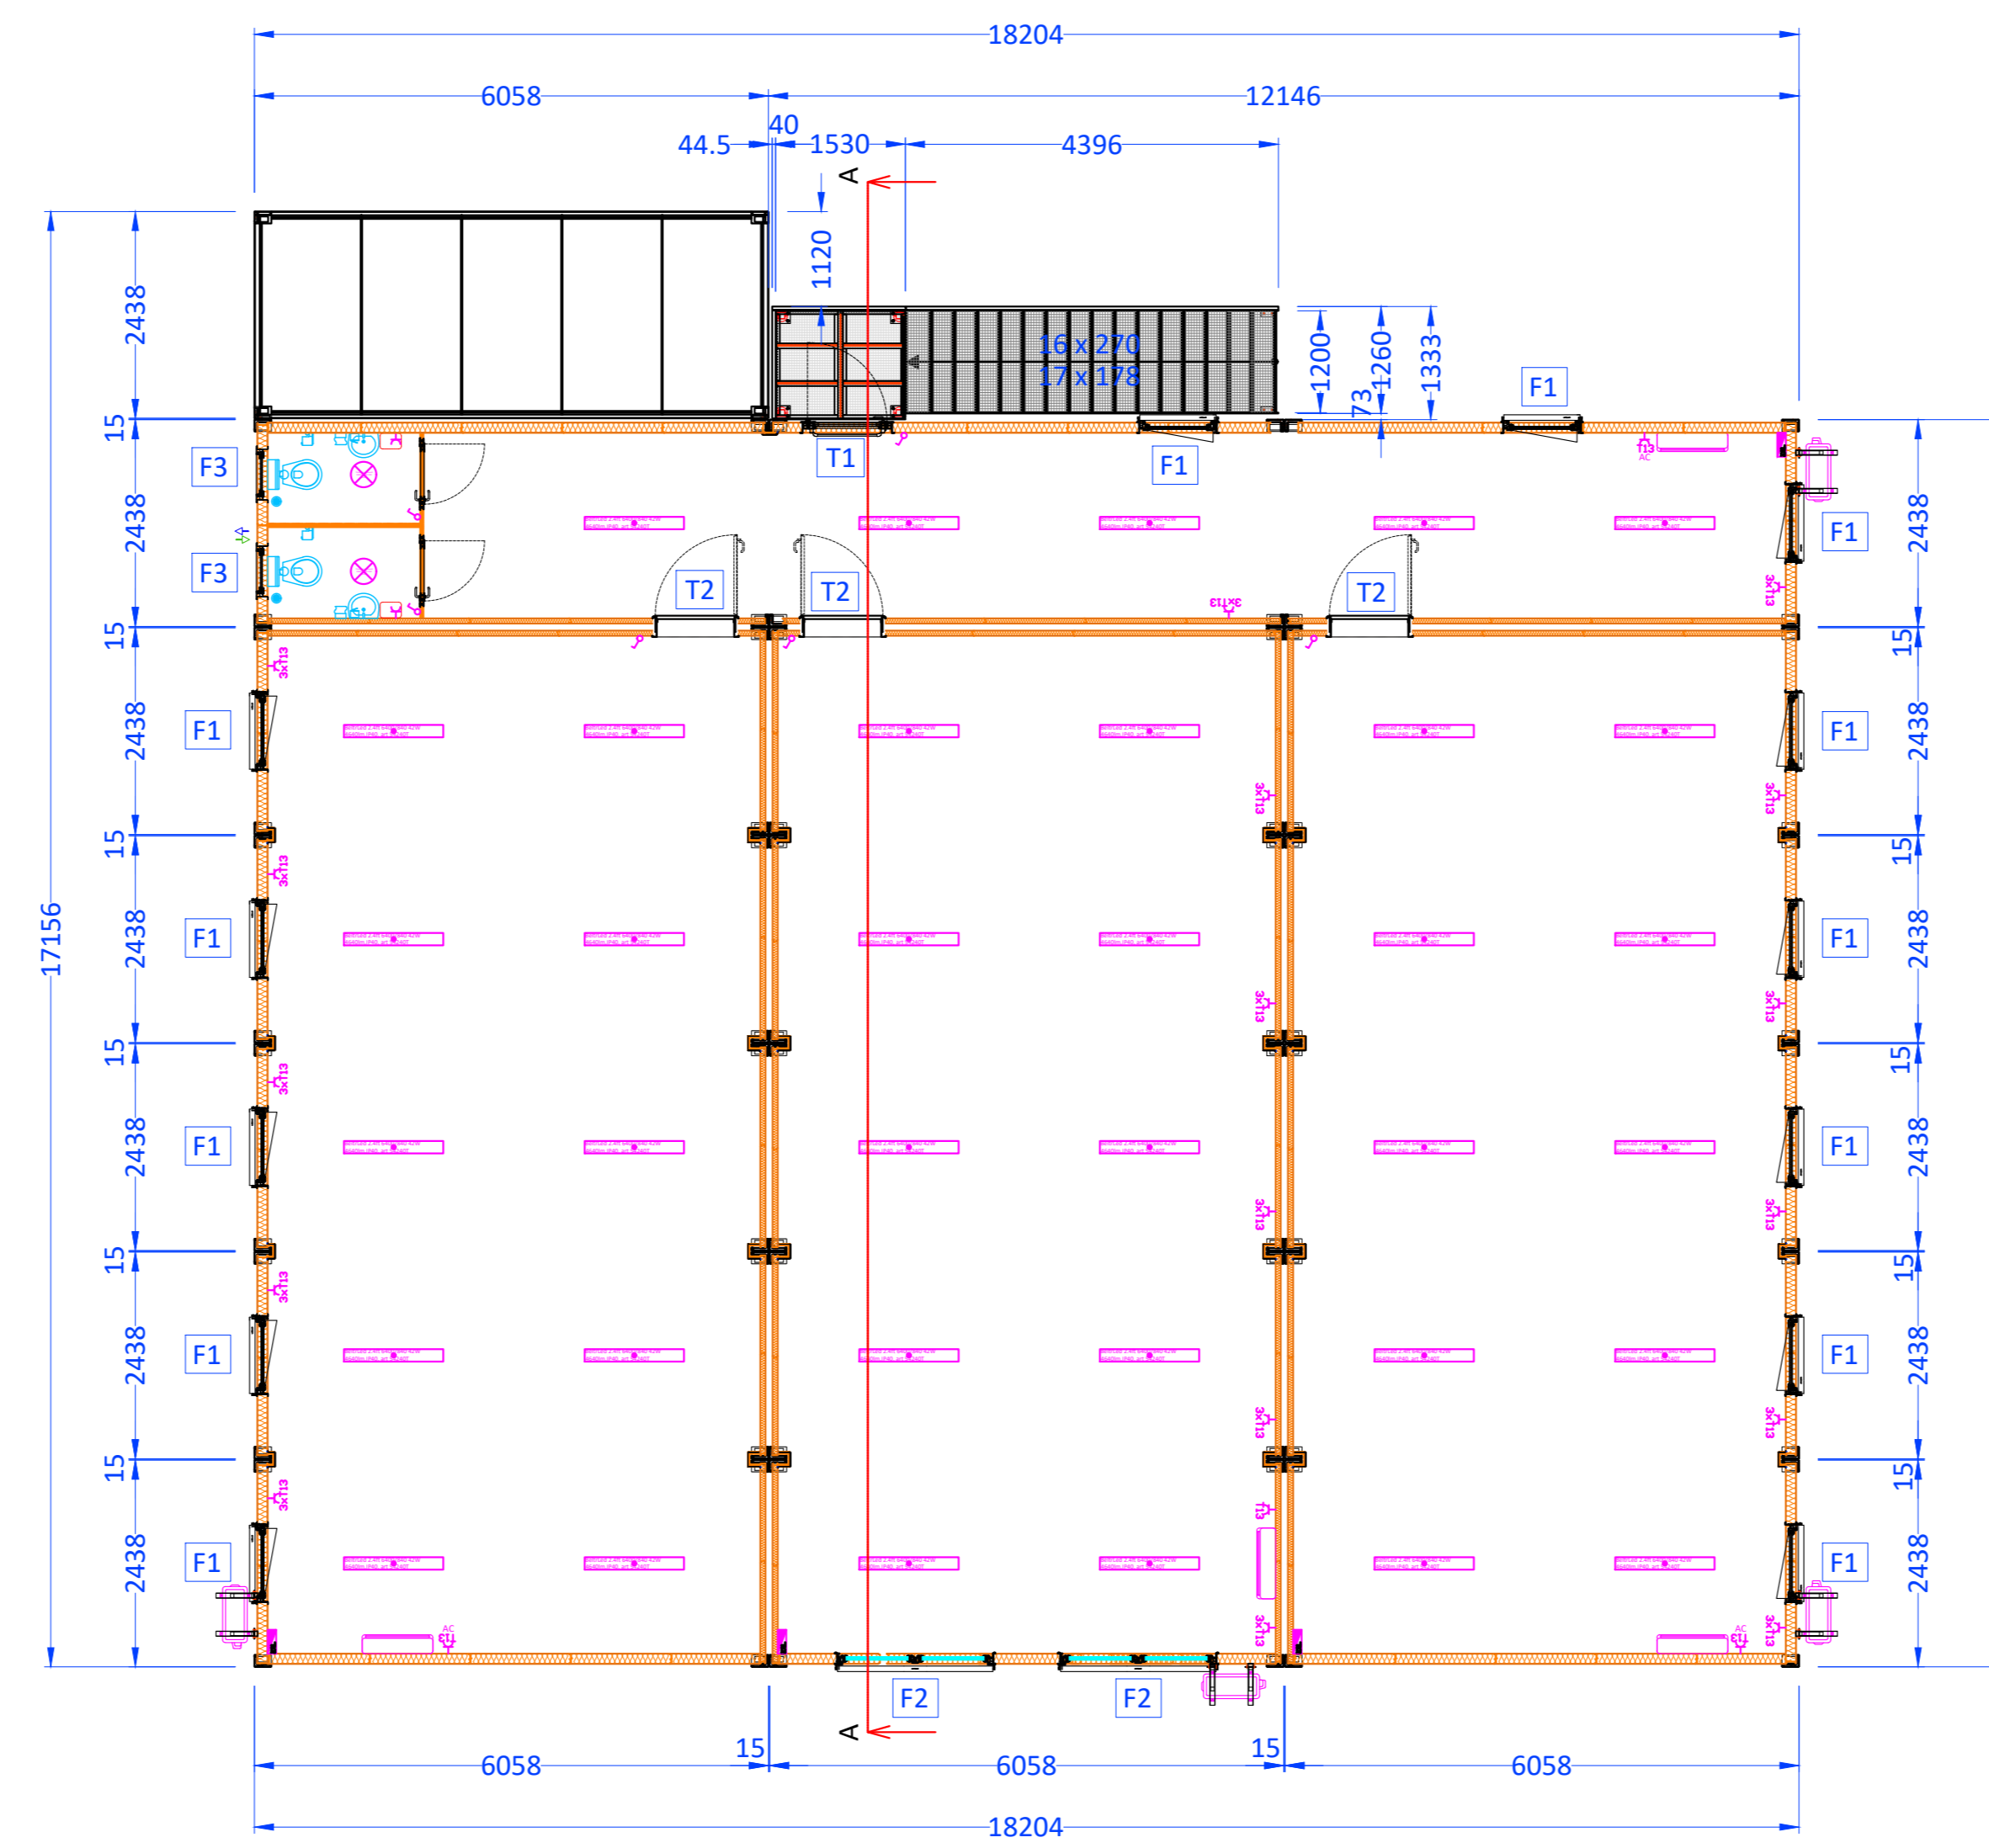

Obergeschoss