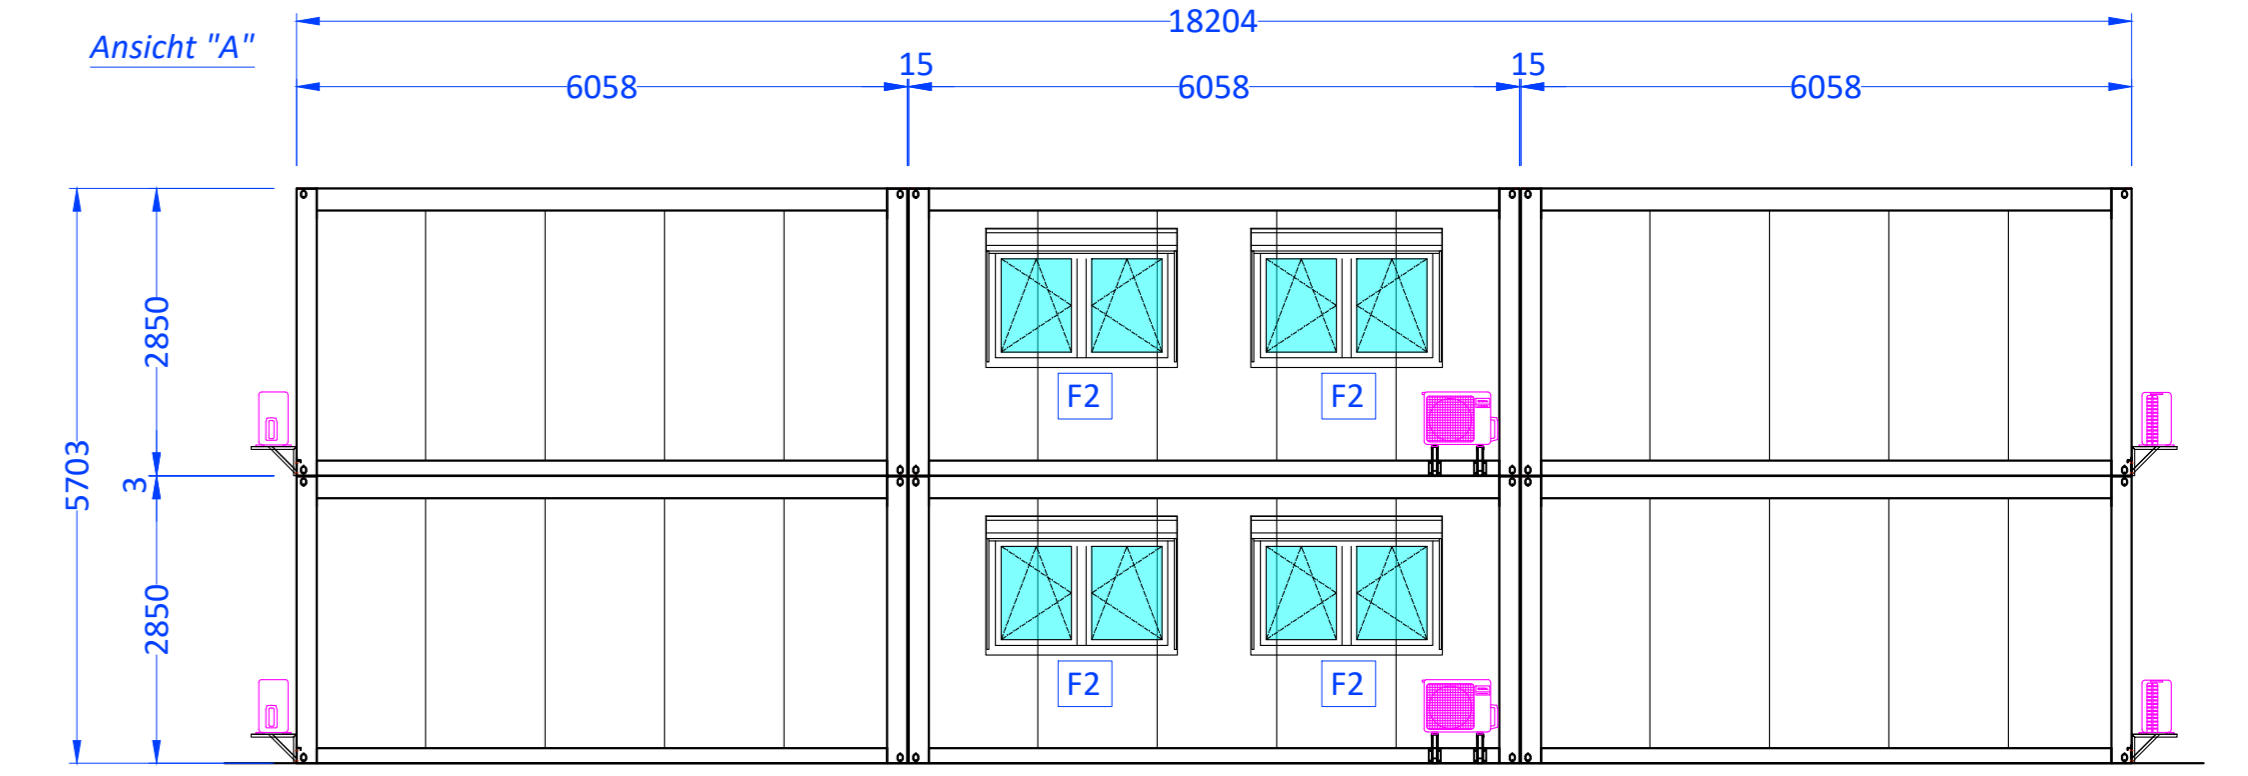

Obergeschoss